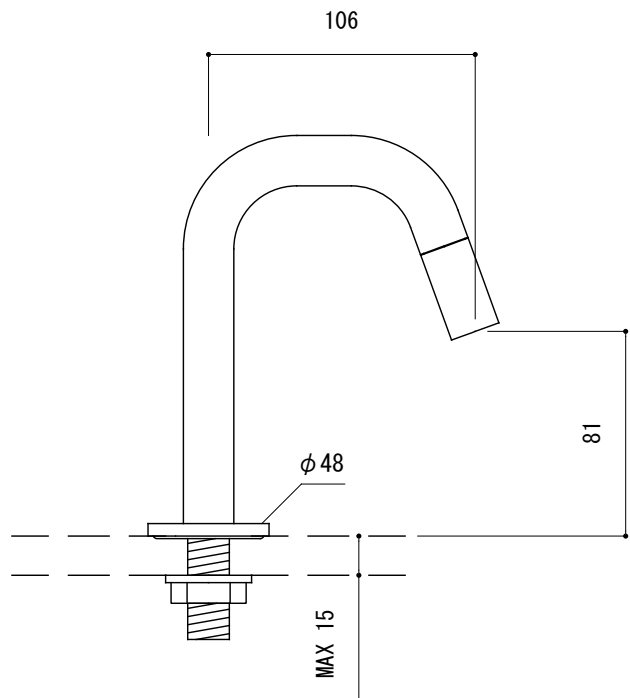

水栓取付穴

※φ35の水栓取付穴にも適合します。

BRS73-0603-020 (クローム)
BRS73-0603-008 (マットブラック)

<p>品名 単水栓 - CLOU, Kaldur -</p>	<p>品番 BRS73-0603</p>		
<p>仕様</p>	<p>重量</p>	<p>容量</p>	<p>縮尺 1:3</p>
<p>大洋金物株式会社 ティーフォルム事業部 Tform</p>			