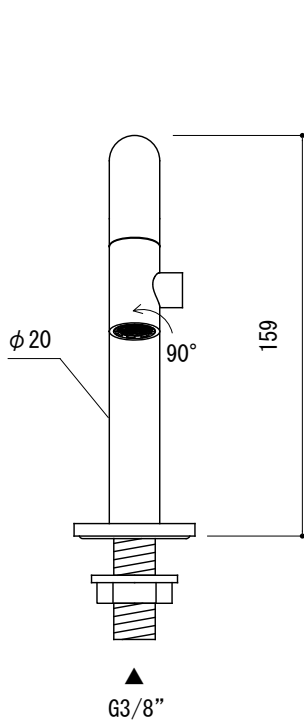

水栓取付穴

※φ35の水栓取付穴にも適合します。

BRS73-0603-020 (クローム)
BRS73-0603-008 (マットブラック)

<p>品名 単水栓 - CLOU, Kaldur -</p>	<p>品番 BRS73-0603</p>		
<p>仕様</p>	<p>重量</p>	<p>容量</p>	<p>縮尺 1:3</p>
<p>大洋金物株式会社 ティーフォルム事業部 Tform</p>			