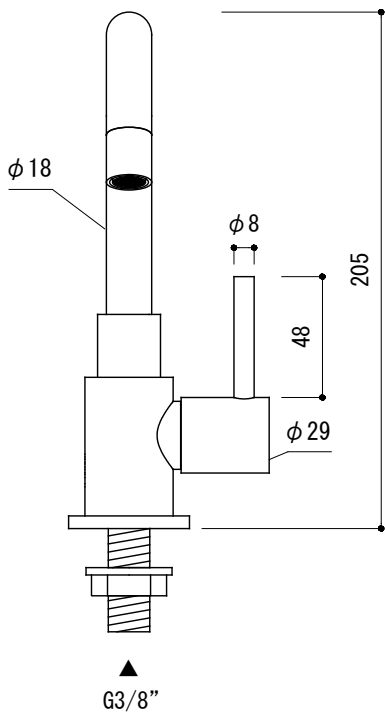

水栓取付穴

※φ35の水栓取付穴にも適合します。

品名 単水栓 - CLOU, Freddo -

品番 BRS73-0701-020

仕様 クローム

重量

容量

縮尺 1:3