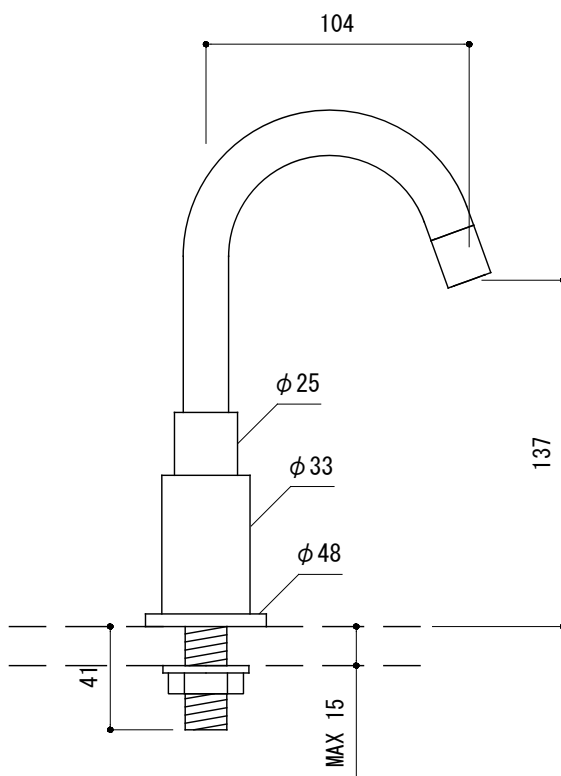

水栓取付穴

※φ35の水栓取付穴にも適合します。

品名 単水栓 - CLOU, Freddo -

品番 BRS73-0701-020

仕様 クローム

重量

容量

縮尺 1:3