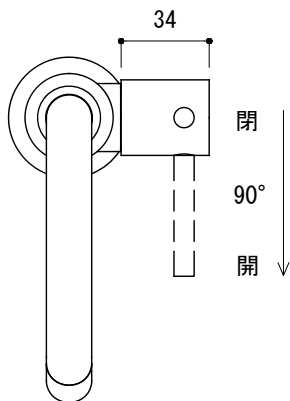

水栓取付穴

※φ35の水栓取付穴にも適合します。

品名 単水栓 - CLOU, Freddo -

品番 BRS73-0701-020

仕様 クローム

重量

容量

縮尺 1:3