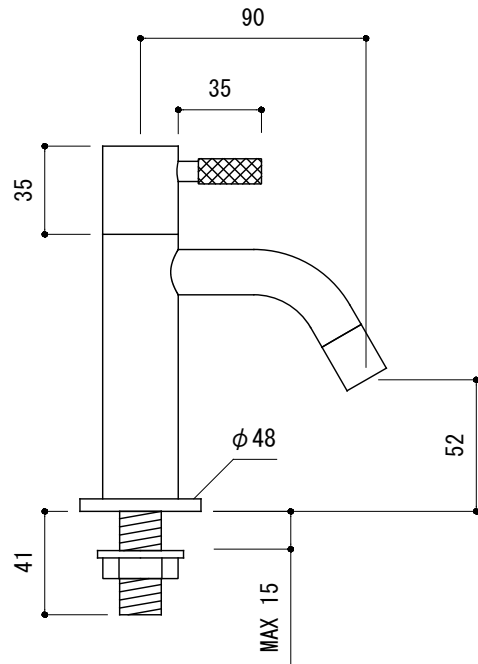

水栓取付穴

※φ35の水栓取付穴にも適合します。

品名 単水栓 - CLOU, Freddo -

品番 BRS73-0702-020

仕様 クローム

重量 容量 縮尺 1:3

大洋金物株式会社 ティーフォーム事業部 **Tform**