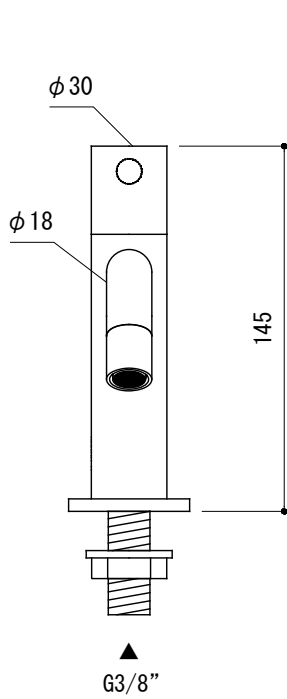

水栓取付穴

※φ35の水栓取付穴にも適合します。

品名 単水栓 - CLOU, Freddo -

品番 BRS73-0702-020

仕様 クローム

重量 容量 縮尺 1:3

大洋金物株式会社 ティーフォーム事業部 **Tform**