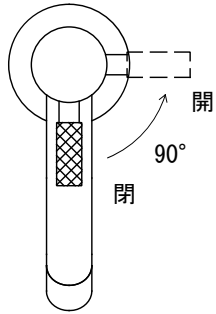

水栓取付穴

※φ35の水栓取付穴にも適合します。

品名 単水栓 - CLOU, Freddo -

品番 BRS73-0702-020

仕様 クローム

重量 容量 縮尺 1:3

大洋金物株式会社 ティーフォーム事業部 **Tform**