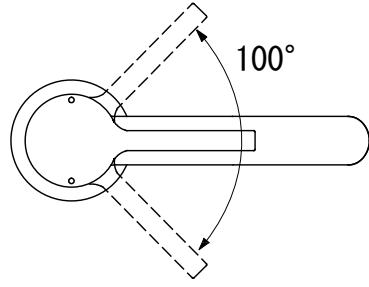

水栓取付穴

■ 流量 0.3Mpa時 5.0L/min

EKJ73-1001-001 (クローム)
 EKJ73-1001-022 (シルバーストーム)
 EKJ73-1001-081 (マグネティックグレー)
 EKJ73-1001-082 (ブラッシュドゴールド)

品名 混合栓 -IDEAL STANDARD, Joy-	品番 EKJ73-1001		
仕様 ポップアップ排水金具なし	重量	容量	縮尺 1:3
大洋金物株式会社 ティーフォルム事業部 Tform			