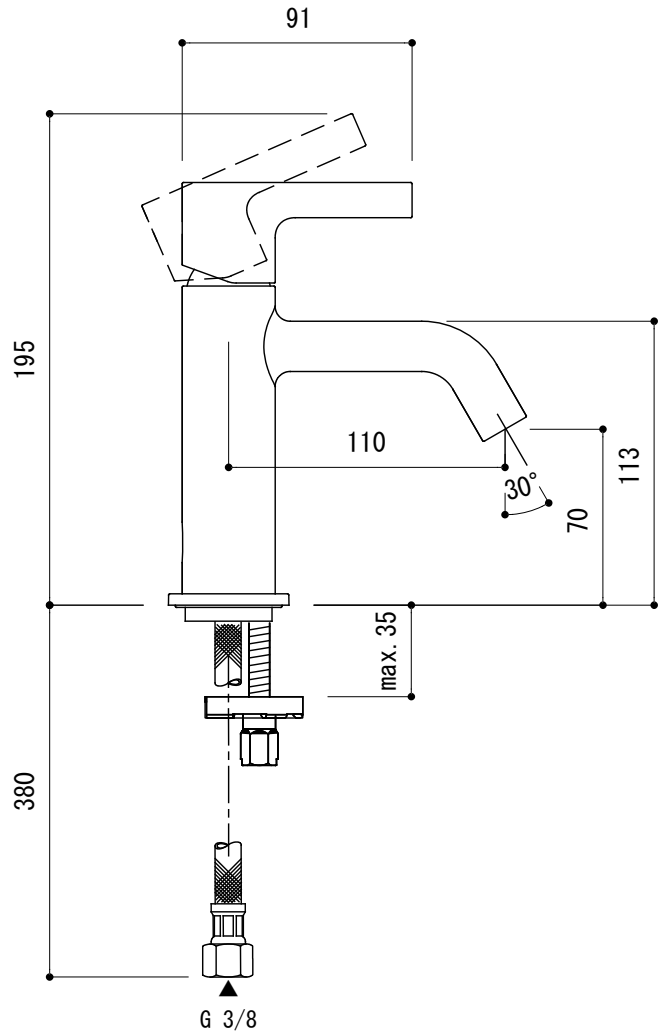

水栓取付穴

■ 流量 0.3Mpa時 5.0L/min

EKJ73-1001-001 (クローム)
 EKJ73-1001-022 (シルバーストーム)
 EKJ73-1001-081 (マグネティックグレー)
 EKJ73-1001-082 (ブラッシュドゴールド)

品名 混合栓 -IDEAL STANDARD, Joy-	品番 EKJ73-1001		
仕様 ポップアップ排水金具なし	重量	容量	縮尺 1:3
大洋金物株式会社 ティーフォルム事業部 Tform			