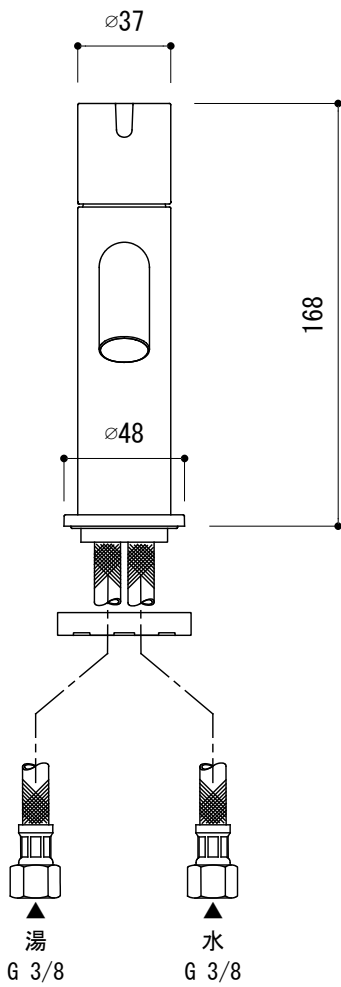

水栓取付穴

■ 流量 0.3Mpa時 5.0L/min

EKJ73-1001-001 (クローム)
 EKJ73-1001-022 (シルバーストーム)
 EKJ73-1001-081 (マグネティックグレー)
 EKJ73-1001-082 (ブラッシュドゴールド)

品名 混合栓 -IDEAL STANDARD, Joy-	品番 EKJ73-1001		
仕様 ポップアップ排水金具なし	重量	容量	縮尺 1:3
大洋金物株式会社 ティーフォルム事業部 Tform			