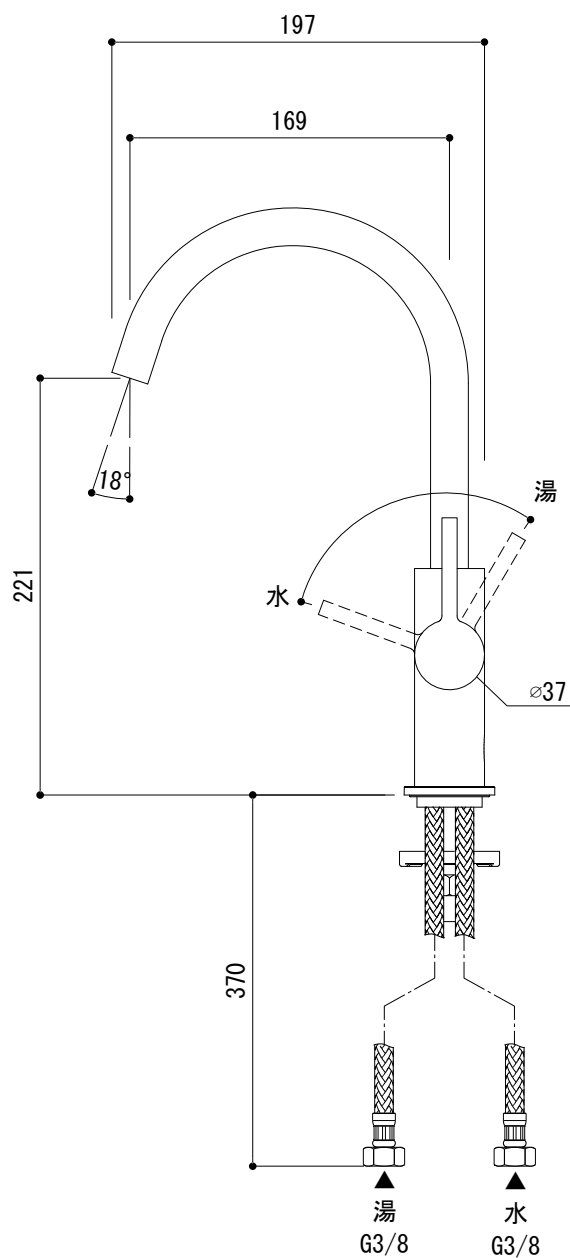

水栓取付穴

■ 流量 0.3Mpa時 5.0L/min

EKJ73-1004-001 (クローム)
 EKJ73-1004-022 (ウルトラステール)
 EKJ73-1004-081 (マグネティックグレー)
 EKJ73-1004-082 (ブラッシュドゴールド)

品名 混合栓 -IDEAL STANDARD, Joy-

品番 EKJ73-1004

仕様

重量	容量	縮尺 1:4
----	----	--------