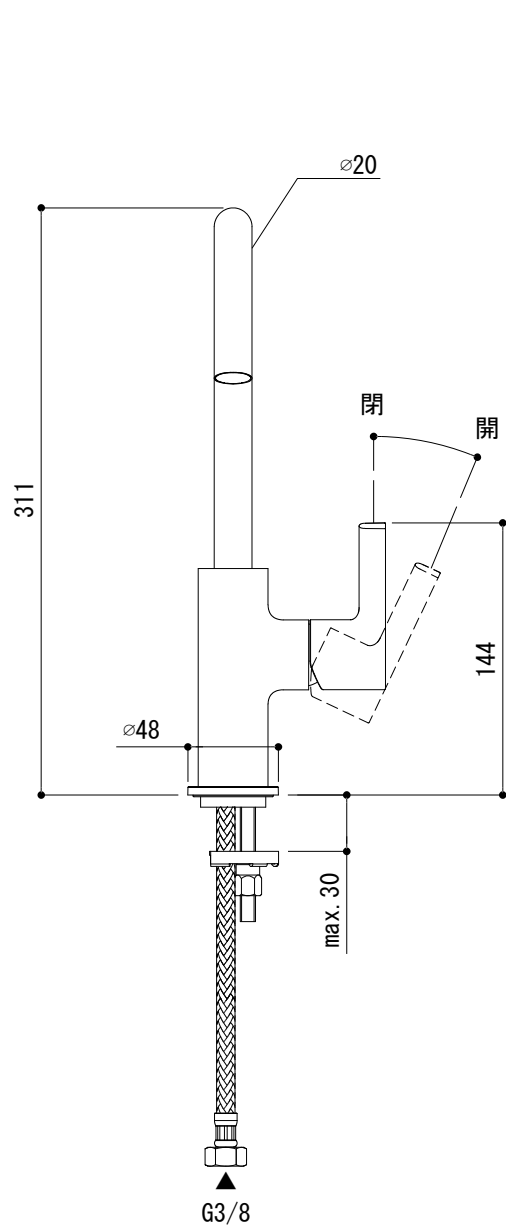

水栓取付穴

■ 流量 0.3Mpa時 5.0L/min

EKJ73-1004-001 (クローム)
 EKJ73-1004-022 (ウルトラステール)
 EKJ73-1004-081 (マグネティックグレー)
 EKJ73-1004-082 (ブラッシュドゴールド)

品名 混合栓 -IDEAL STANDARD, Joy-

品番 EKJ73-1004

仕様

重量	容量	縮尺 1:4
----	----	--------