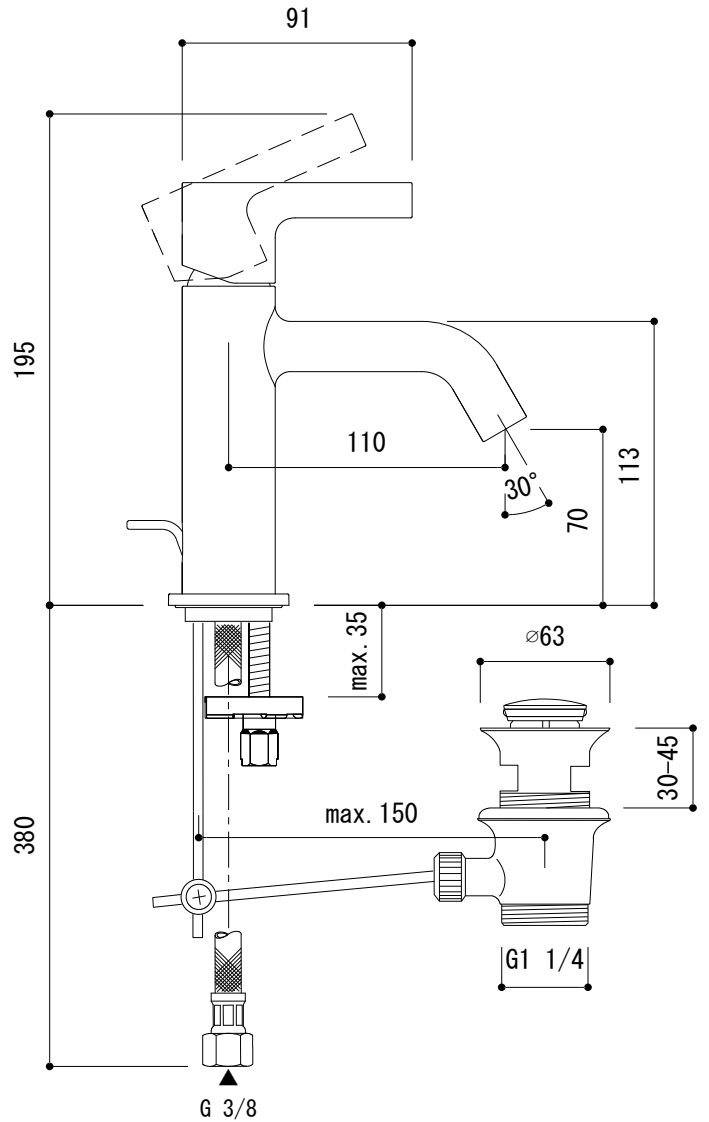

水栓取付穴

■ 流量 0.3Mpa時 5.0L/min

EKJ73-1011-001(クローム)
 EKJ73-1011-022(シルバーストーム)
 EKJ73-1011-081(マグネティックグレー)
 EKJ73-1011-082(ブラッシュドゴールド)

品名 混合栓 -IDEAL STANDARD Joy-	品番 EKJ73-1011		
仕様 ポップアップ排水金具・引き棒付属	重量	容量	縮尺 1:3
大洋金物株式会社 ティーフォルム事業部 Tform			