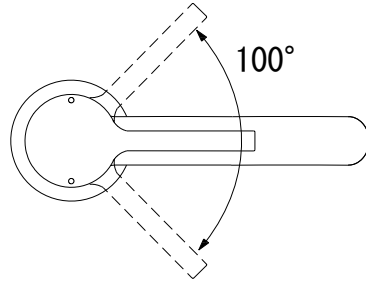

水栓取付穴

■ 流量 0.3Mpa時 5.0L/min

EKJ73-1011-001(クローム)
 EKJ73-1011-022(シルバーストーム)
 EKJ73-1011-081(マグネティックグレー)
 EKJ73-1011-082(ブラッシュドゴールド)

品名 混合栓 -IDEAL STANDARD Joy-	品番 EKJ73-1011		
仕様 ポップアップ排水金具・引き棒付属	重量	容量	縮尺 1:3
大洋金物株式会社 ティーフォルム事業部 Tform			