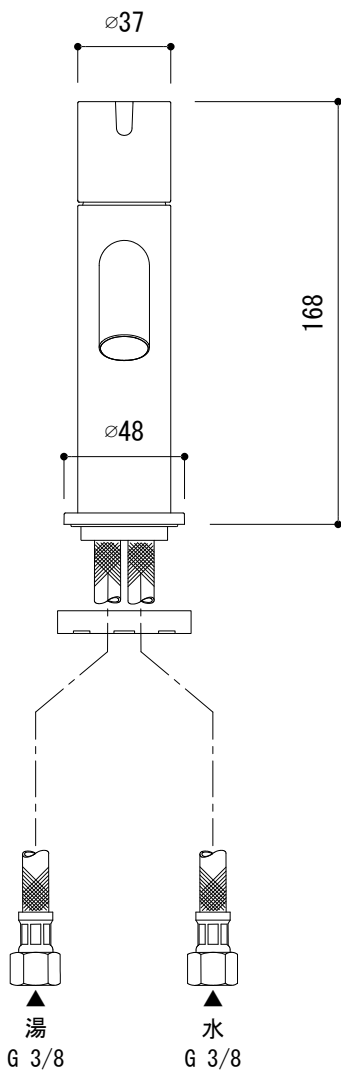

水栓取付穴

■ 流量 0.3Mpa時 5.0L/min

EKJ73-1011-001(クローム)
 EKJ73-1011-022(シルバーストーム)
 EKJ73-1011-081(マグネティックグレー)
 EKJ73-1011-082(ブラッシュドゴールド)

品名 混合栓 -IDEAL STANDARD Joy-	品番 EKJ73-1011		
仕様 ポップアップ排水金具・引き棒付属	重量	容量	縮尺 1:3
大洋金物株式会社 ティーフォルム事業部 Tform			