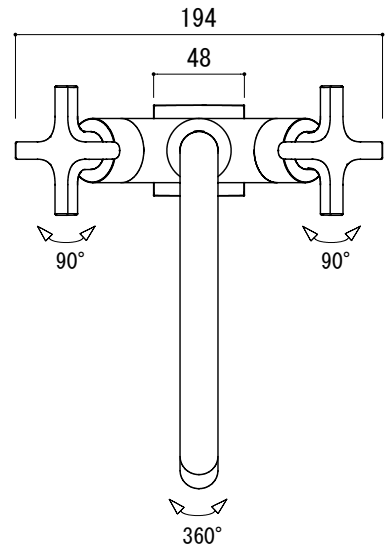

水栓取付穴

■流量 0.3Mpa時 5.0L/min

EKJ73-1106-001 (クローム)
EKJ73-1106-081 (PVDマグネティックグレー)

<p>品名 混合栓 -IDEAL STANDARD, Joy Neo-</p>	<p>品番 EKJ73-1106</p>		
<p>仕様 吐水口首振可/ポップアップ排水金具なし</p>	<p>重量</p>	<p>容量</p>	<p>縮尺 1:4</p>
<p>大洋金物株式会社 ティーフォルム事業部 Tform</p>			