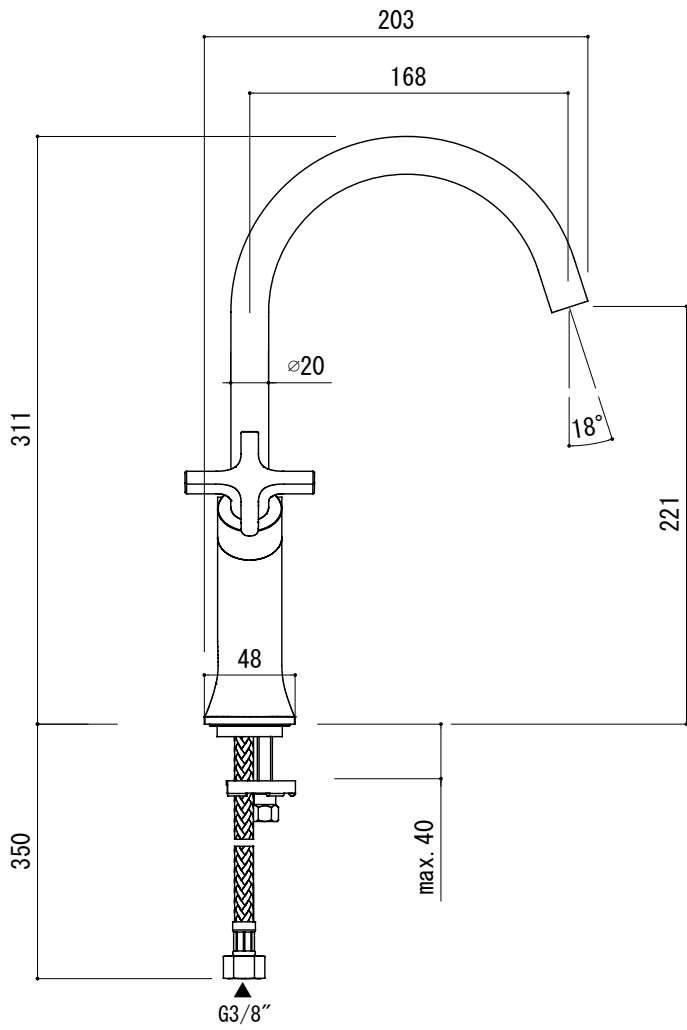

水栓取付穴

■流量 0.3Mpa時 5.0L/min

EKJ73-1106-001 (クローム)
EKJ73-1106-081 (PVDマグネティックグレー)

<p>品名 混合栓 -IDEAL STANDARD, Joy Neo-</p>	<p>品番 EKJ73-1106</p>		
<p>仕様 吐水口首振可/ポップアップ排水金具なし</p>	<p>重量</p>	<p>容量</p>	<p>縮尺 1:4</p>
<p>大洋金物株式会社 ティーフォルム事業部 Tform</p>			