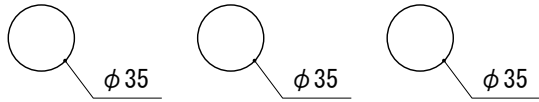

水栓取付穴

■流量 0.3Mpa時 5.0L/min

EKJ73-1107-001 (クローム)  
EKJ73-1107-081 (マグネティックグレイ)

品名 混合栓 -IDEAL STANDARD, Joy Neo-

品番 EKJ73-1107

仕様 吐水口首振可/ポップアップ排水金具なし

重量	容量	縮尺 1:4
----	----	--------

大洋金物株式会社 ティーフォルム事業部 **Tform**