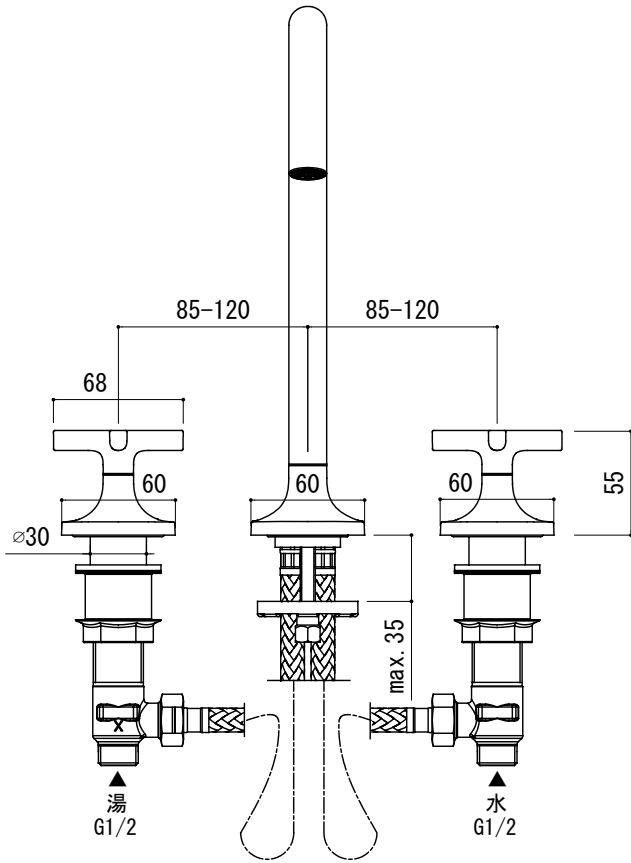

水栓取付穴

■流量 0.3Mpa時 5.0L/min

EKJ73-1107-001 (クローム)  
EKJ73-1107-081 (マグネティックグレイ)

品名 混合栓 -IDEAL STANDARD, Joy Neo-

品番 EKJ73-1107

仕様 吐水口首振可/ポップアップ排水金具なし

重量	容量	縮尺 1:4
----	----	--------

大洋金物株式会社 ティーフォルム事業部 **Tform**