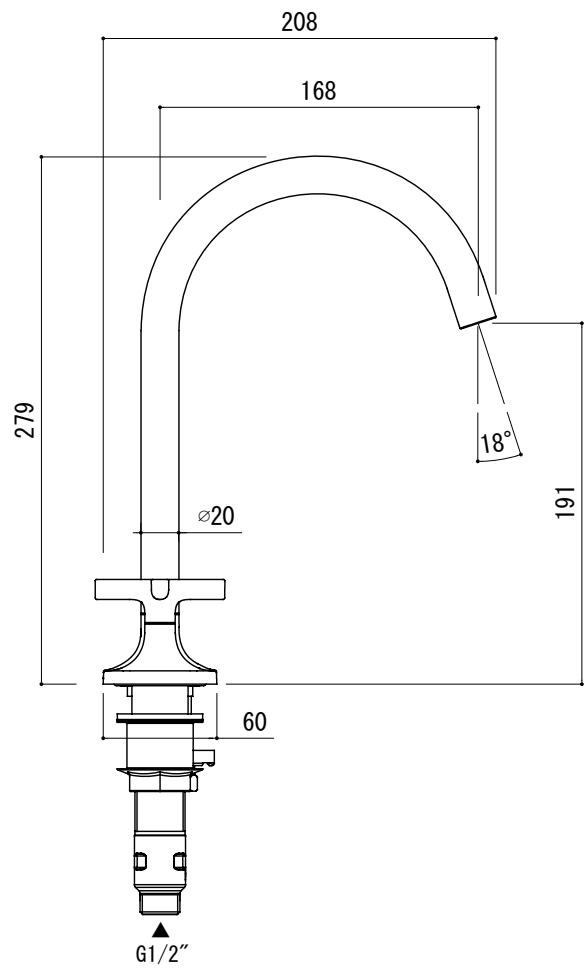

水栓取付穴

■流量 0.3Mpa時 5.0L/min

EKJ73-1107-001 (クローム)  
EKJ73-1107-081 (マグネティックグレイ)

品名 混合栓 -IDEAL STANDARD, Joy Neo-

品番 EKJ73-1107

仕様 吐水口首振可/ポップアップ排水金具なし

重量	容量	縮尺 1:4
----	----	--------

大洋金物株式会社 ティーフォルム事業部 **Tform**