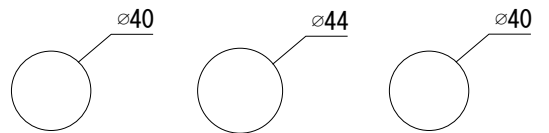

水栓取付穴

■流量 0.3Mpa時 5.0L/min

EKJ73-1108-001 (クローム)
EKJ73-1108-081 (マグネティックグレイ)

<p>品名 混合栓 -IDEAL STANDARD, Joy Neo-</p>	<p>品番 EKJ73-1108</p>		
<p>仕様</p>	<p>重量</p>	<p>容量</p>	<p>縮尺 1:4</p>
<p>大洋金物株式会社 ティーフォルム事業部 Tform</p>			