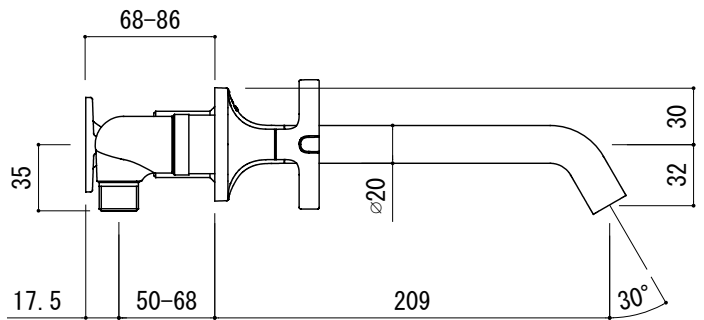

水栓取付穴

■流量 0.3Mpa時 5.0L/min

EKJ73-1108-001 (クローム)
EKJ73-1108-081 (マグネティックグレイ)

<p>品名 混合栓 -IDEAL STANDARD, Joy Neo-</p>	<p>品番 EKJ73-1108</p>		
<p>仕様</p>	<p>重量</p>	<p>容量</p>	<p>縮尺 1:4</p>
<p>大洋金物株式会社 ティーフォルム事業部 Tform</p>			