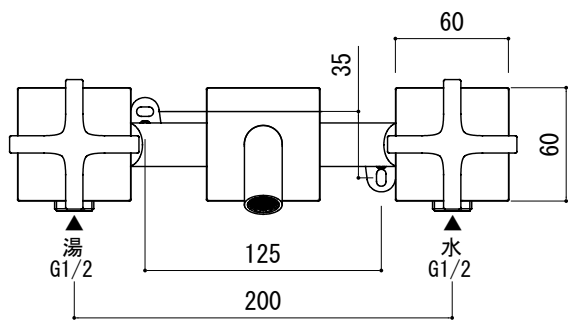

水栓取付穴

■流量 0.3Mpa時 5.0L/min

EKJ73-1108-001 (クローム)
EKJ73-1108-081 (マグネティックグレイ)

<p>品名 混合栓 -IDEAL STANDARD, Joy Neo-</p>	<p>品番 EKJ73-1108</p>		
<p>仕様</p>	<p>重量</p>	<p>容量</p>	<p>縮尺 1:4</p>
<p>大洋金物株式会社 ティーフォルム事業部 Tform</p>			