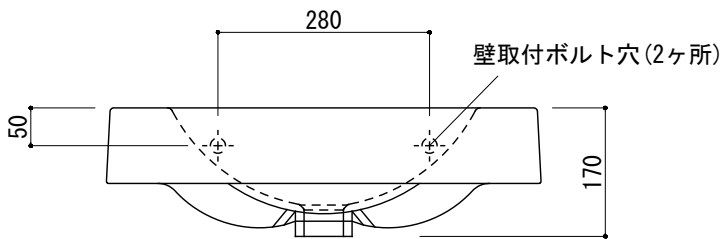

○ = φ30もしくはφ35の水栓取付用穴あけ加工を承ります。
 必要な場合、ご注文の際にご指示ください。

品名 洗面器 -DURAVIT, Architec-	品番 FAA70-0103		
仕様 壁掛け/オーバーフロー付き/壁取付ボルト付属/陶器/ホワイト	重量 14.5kg	容量 9.2L	縮尺 1:10
	大洋金物株式会社 ティーフォーム事業部 Tform		