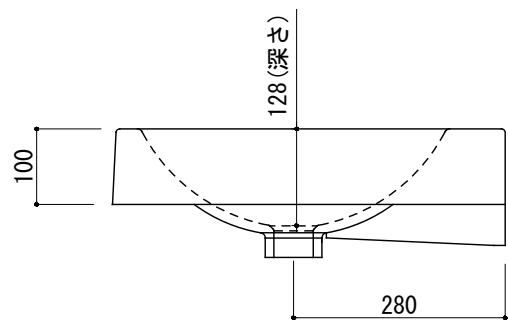

○ = φ30もしくはφ35の水栓取付用穴あけ加工を承ります。
 必要な場合、ご注文の際にご指示ください。

品名 洗面器 -DURAVIT, Architec-	品番 FAA70-0103		
仕様 壁掛け/オーバーフロー付き/壁取付ボルト付属/陶器/ホワイト	重量 14.5kg	容量 9.2L	縮尺 1:10
	大洋金物株式会社 ティーフォーム事業部 Tform		