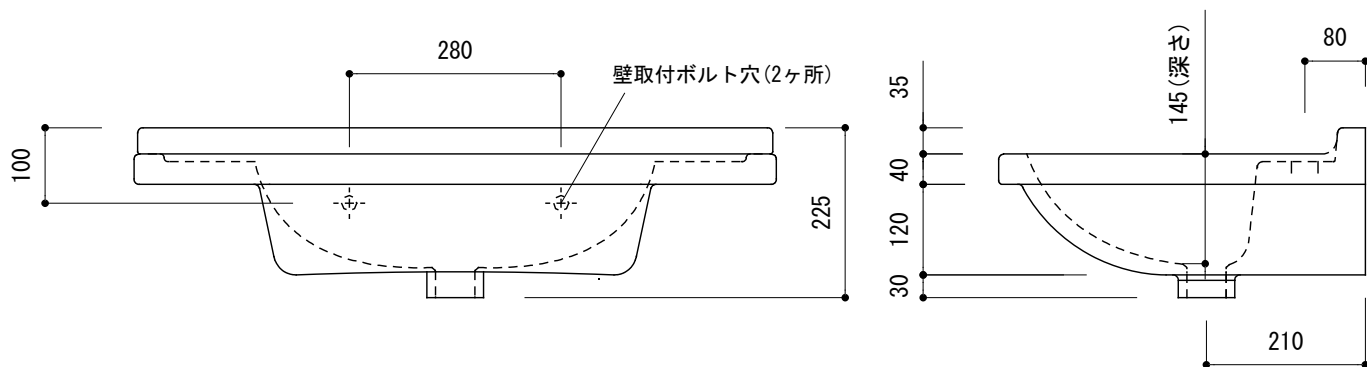

() = φ30もしくはφ35の水栓取付用穴あけ加工を承ります。
 必要な場合、ご注文の際にご指示ください。

品名 洗面器 -DURAVIT, Philippe Starck E3-	品番 FAA70-2222		
仕様 壁掛け/オーバーフロー付き/壁取付ボルト付属/陶器/ホワイト	重量 20.5kg	容量 5.5L	縮尺 1:10
大洋金物株式会社 ティーフォルム事業部 Tform			