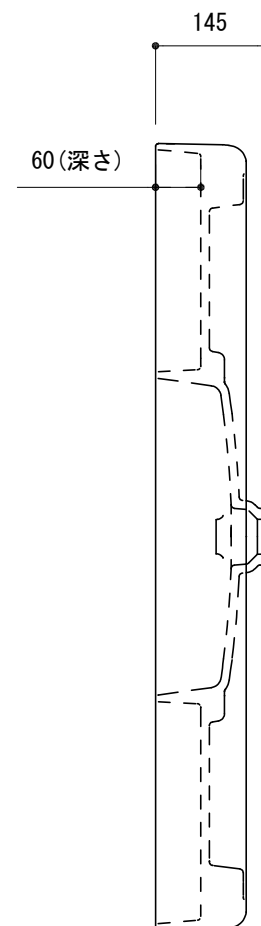

カウンター切込寸法

※陶器製品には寸法公差があります。
必ず現物を合わせてカウンターの切込を行ってください。

品名	洗面器 -DURAVIT, Bento Starck Box-			品番	FAA70-4401-001		
仕様	カウンター置き/オーバーフロー無し/排水目皿、カウンター固定金具付属 陶器/ホワイト			重量	26kg	容量	11L
						縮尺	1:10
大洋金物株式会社 ティーフォルム事業部 Tform							