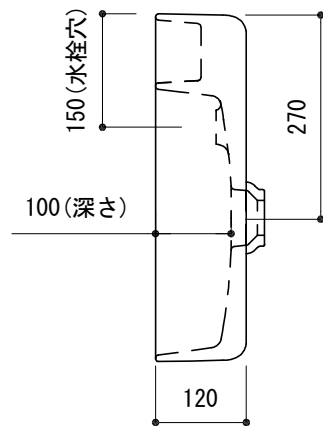

カウンター切込寸法

※陶器製品には寸法公差があります。
必ず現物を合わせてカウンターの切込を行ってください。

品名	洗面器 -DURAVIT, Bento Starck Box-			品番	FAA70-4401-001		
仕様	カウンター置き/オーバーフロー無し/排水目皿、カウンター固定金具付属 陶器/ホワイト			重量	26kg	容量	11L
						縮尺	1:10
大洋金物株式会社 ティーフォルム事業部 Tform							