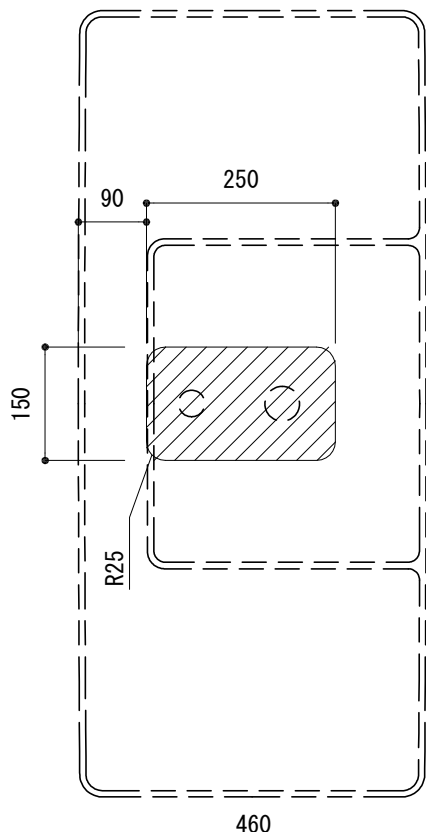

カウンター切込寸法

※陶器製品には寸法公差があります。
必ず現物を合わせてカウンターの切込を行ってください。

品名	洗面器 -DURAVIT, Bento Starck Box-			品番	FAA70-4401-001		
仕様	カウンター置き/オーバーフロー無し/排水目皿、カウンター固定金具付属 陶器/ホワイト			重量	26kg	容量	11L
						縮尺	1:10
大洋金物株式会社 ティーフォルム事業部 Tform							