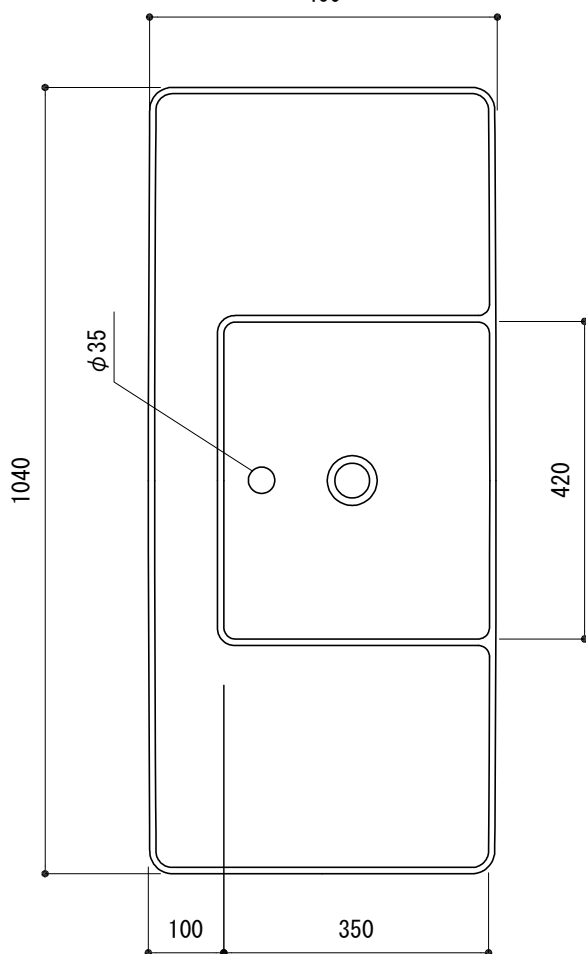

カウンター切込寸法

※陶器製品には寸法公差があります。
必ず現物を合わせてカウンターの切込を行ってください。

品名	洗面器 -DURAVIT, Bento Starck Box-			品番	FAA70-4401-001		
仕様	カウンター置き/オーバーフロー無し/排水目皿、カウンター固定金具付属 陶器/ホワイト			重量	26kg	容量	11L
						縮尺	1:10
大洋金物株式会社 ティーフォルム事業部 Tform							