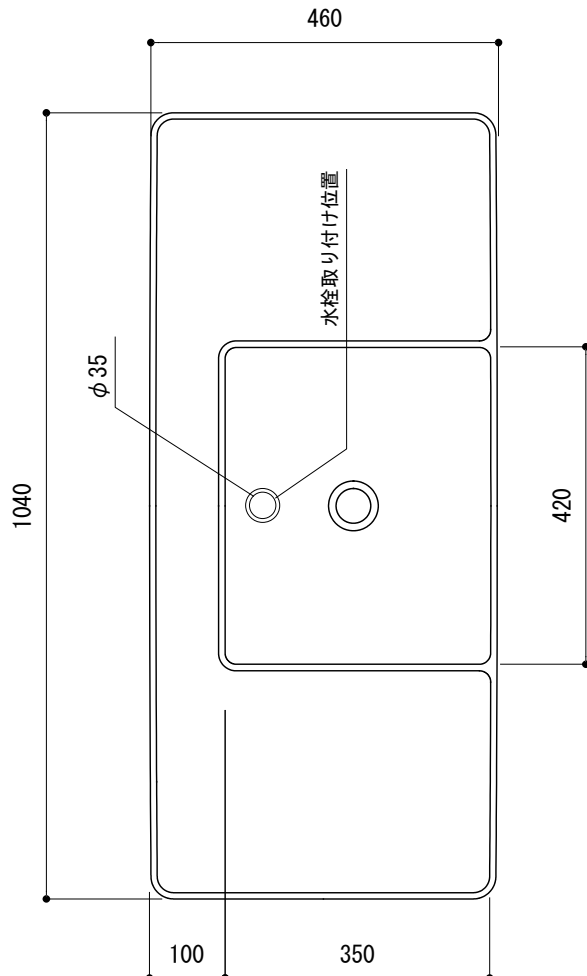

カウンター切込寸法

※陶器製品には寸法公差があります。  
必ず現物を合わせてカウンターの切込を行ってください。

|                                  |   |  |  |    |                |    |      |
|----------------------------------|---|--|--|----|----------------|----|------|
| 品名                               | 洗面器 -DURAVIT, Bento Starck Box-               |  |  | 品番 | FAA70-4401-001 |    |      |
| 仕様                               | カウンター置き/オーバーフロー無し/排水目皿、カウンター固定金具付属<br>陶器/ホワイト |  |  | 重量 | 26kg           | 容量 | 11L  |
|                                  |   |  |  |    |                | 縮尺 | 1:10 |
| 大洋金物株式会社 ティーフォルム事業部 <b>Tform</b> |   |  |  |    |                |    |      |