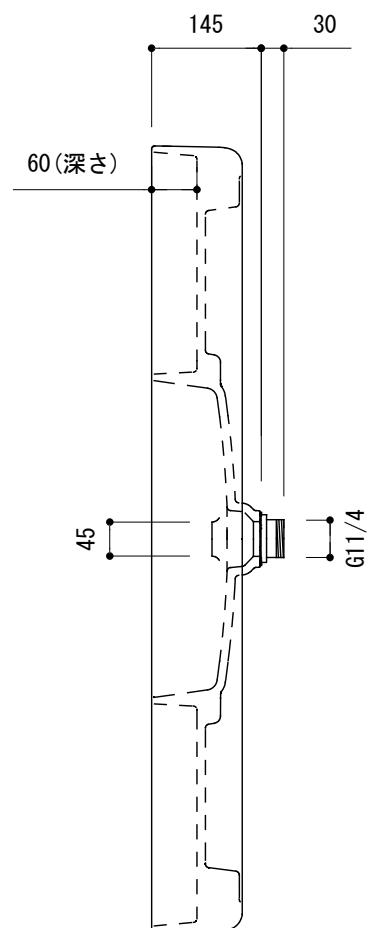

カウンター切込寸法

※陶器製品には寸法公差があります。  
必ず現物を合わせてカウンターの切込を行ってください。

|                                  |   |  |  |    |                |    |      |
|----------------------------------|---|--|--|----|----------------|----|------|
| 品名                               | 洗面器 -DURAVIT, Bento Starck Box-               |  |  | 品番 | FAA70-4401-001 |    |      |
| 仕様                               | カウンター置き/オーバーフロー無し/排水目皿、カウンター固定金具付属<br>陶器/ホワイト |  |  | 重量 | 26kg           | 容量 | 11L  |
|                                  |   |  |  |    |                | 縮尺 | 1:10 |
| 大洋金物株式会社 ティーフォルム事業部 <b>Tform</b> |   |  |  |    |                |    |      |