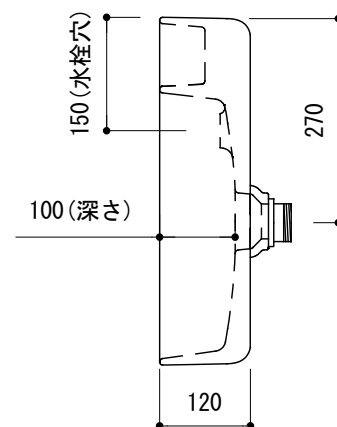

カウンター切込寸法

※陶器製品には寸法公差があります。  
必ず現物を合わせてカウンターの切込を行ってください。

|                                  |   |  |  |    |                |    |      |
|----------------------------------|---|--|--|----|----------------|----|------|
| 品名                               | 洗面器 -DURAVIT, Bento Starck Box-               |  |  | 品番 | FAA70-4401-001 |    |      |
| 仕様                               | カウンター置き/オーバーフロー無し/排水目皿、カウンター固定金具付属<br>陶器/ホワイト |  |  | 重量 | 26kg           | 容量 | 11L  |
|                                  |   |  |  |    |                | 縮尺 | 1:10 |
| 大洋金物株式会社 ティーフォルム事業部 <b>Tform</b> |   |  |  |    |                |    |      |