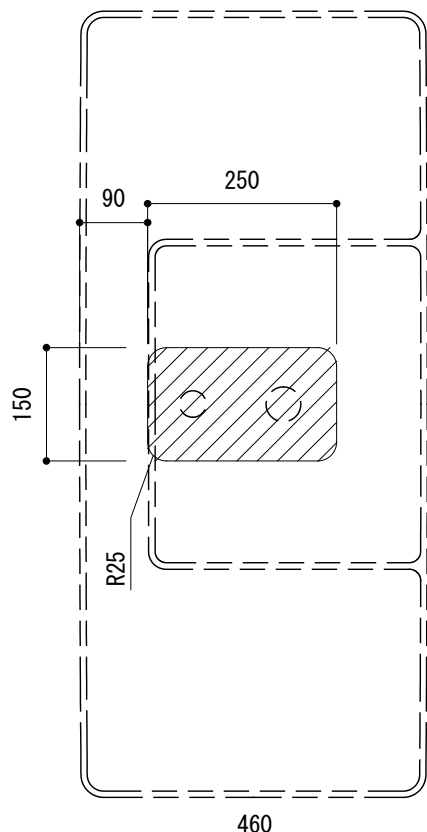

カウンター切込寸法

※陶器製品には寸法公差があります。  
必ず現物を合わせてカウンターの切込を行ってください。

|                                  |   |  |  |    |                |    |      |
|----------------------------------|---|--|--|----|----------------|----|------|
| 品名                               | 洗面器 -DURAVIT, Bento Starck Box-               |  |  | 品番 | FAA70-4401-001 |    |      |
| 仕様                               | カウンター置き/オーバーフロー無し/排水目皿、カウンター固定金具付属<br>陶器/ホワイト |  |  | 重量 | 26kg           | 容量 | 11L  |
|                                  |   |  |  |    |                | 縮尺 | 1:10 |
| 大洋金物株式会社 ティーフォルム事業部 <b>Tform</b> |   |  |  |    |                |    |      |