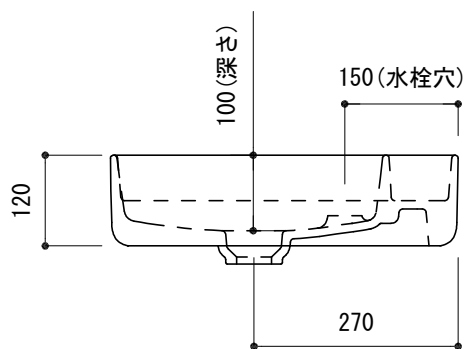

カウンター切込寸法

※陶器製品には寸法公差があります。
必ず現物を合わせてカウンターの切込を行ってください。

品名 洗面器 -DURAVIT, Bento Starck Box-

品番 FAA70-4402-001

仕様 カウンター置き/オーバーフロー無し/排水目皿、カウンター固定金具付属
陶器/ホワイト

重量 17.5kg 容量 11L 縮尺 1:10

大洋金物株式会社 ティーフォルム事業部 **Tform**