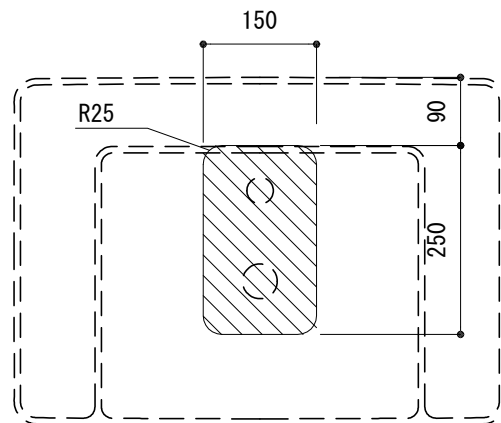

カウンター切込寸法

※陶器製品には寸法公差があります。
必ず現物を合わせてカウンターの切込を行ってください。

品名 洗面器 -DURAVIT, Bento Starck Box-

品番 FAA70-4402-001

仕様 カウンター置き/オーバーフロー無し/排水目皿、カウンター固定金具付属
陶器/ホワイト

重量 17.5kg 容量 11L 縮尺 1:10

大洋金物株式会社 ティーフォルム事業部 **Tform**