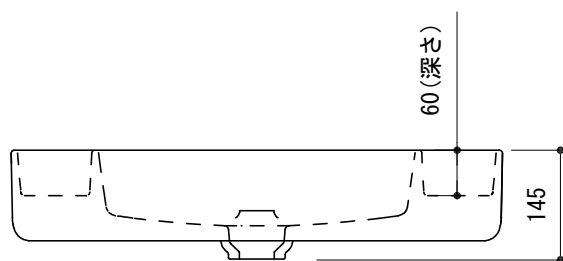

カウンター切込寸法

※陶器製品には寸法公差があります。
必ず現物を合わせてカウンターの切込を行ってください。

品名 洗面器 -DURAVIT, Bento Starck Box-

品番 FAA70-4402-001

仕様 カウンター置き/オーバーフロー無し/排水目皿、カウンター固定金具付属
陶器/ホワイト

重量 17.5kg 容量 11L 縮尺 1:10

大洋金物株式会社 ティーフォルム事業部 **Tform**