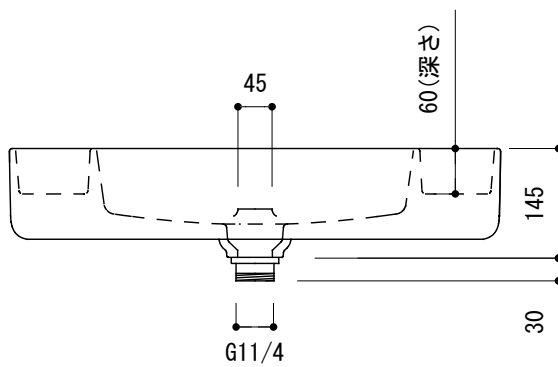

カウンター切込寸法

※陶器製品には寸法公差があります。
必ず現物を合わせてカウンターの切込を行ってください。

品名 洗面器 -DURAVIT, Bento Starck Box-	品番 FAA70-4402-001		
仕様 カウンター置き/オーバーフロー無し/排水目皿、カウンター固定金具付属 陶器/ホワイト	重量 17.5kg	容量 11L	縮尺 1:10
	大洋金物株式会社 ティーフォルム事業部 Tform		