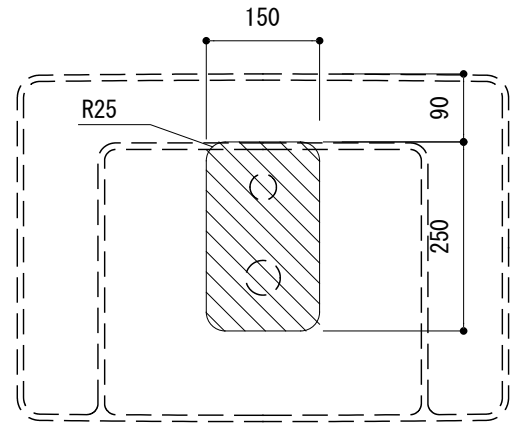

カウンター切込寸法

※陶器製品には寸法公差があります。
必ず現物を合わせてカウンターの切込を行ってください。

品名 洗面器 -DURAVIT, Bento Starck Box-	品番 FAA70-4402-001		
仕様 カウンター置き/オーバーフロー無し/排水目皿、カウンター固定金具付属 陶器/ホワイト	重量 17.5kg	容量 11L	縮尺 1:10
	大洋金物株式会社 ティーフォルム事業部 Tform		