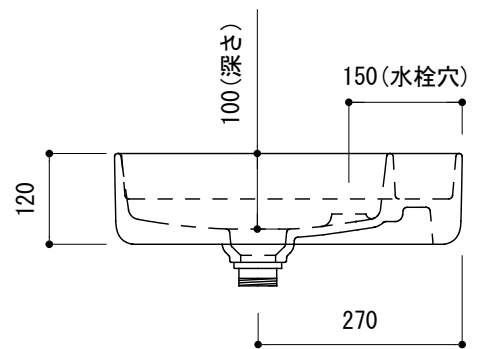

カウンター切込寸法

※陶器製品には寸法公差があります。
必ず現物を合わせてカウンターの切込を行ってください。

品名 洗面器 -DURAVIT, Bento Starck Box-	品番 FAA70-4402-001		
仕様 カウンター置き/オーバーフロー無し/排水目皿、カウンター固定金具付属 陶器/ホワイト	重量 17.5kg	容量 11L	縮尺 1:10
	大洋金物株式会社 ティーフォルム事業部 Tform		