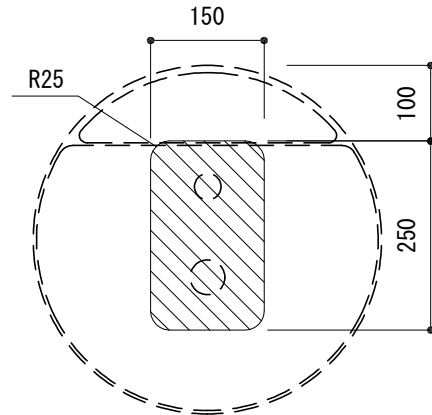

カウンター切込寸法

※陶器製品には寸法公差があります。  
必ず現物を合わせてカウンターの切込を行ってください。

品名 洗面器 -DURAVIT, Bento Starck Box-

品番 FAA70-4403-001

仕様 カウンター置き/オーバーフロー無し/排水目皿、カウンター固定金具付属  
陶器/ホワイト

重量	容量	縮尺
10kg	10L	1:10

大洋金物株式会社 ティーフォルム事業部 **Tform**