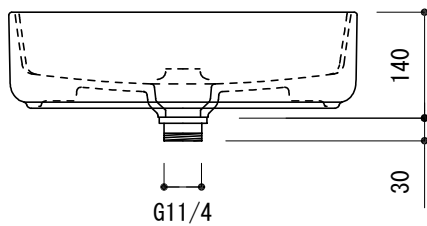

カウンター切込寸法

※陶器製品には寸法公差があります。  
必ず現物を合わせてカウンターの切込を行ってください。

品名 洗面器 -DURAVIT, Bento Starck Box-

品番 FAA70-4403-001

仕様 カウンター置き/オーバーフロー無し/排水目皿、カウンター固定金具付属  
陶器/ホワイト

重量	容量	縮尺
10kg	10L	1:10

大洋金物株式会社 ティーフォルム事業部 **Tform**