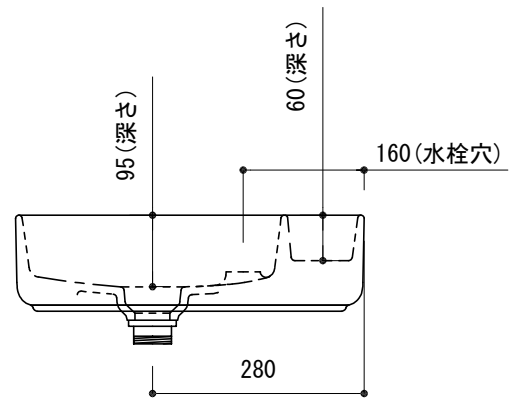

カウンター切込寸法

※陶器製品には寸法公差があります。  
必ず現物を合わせてカウンターの切込を行ってください。

品名 洗面器 -DURAVIT, Bento Starck Box-

品番 FAA70-4403-001

仕様 カウンター置き/オーバーフロー無し/排水目皿、カウンター固定金具付属  
陶器/ホワイト

重量	容量	縮尺
10kg	10L	1:10

大洋金物株式会社 ティーフォルム事業部 **Tform**