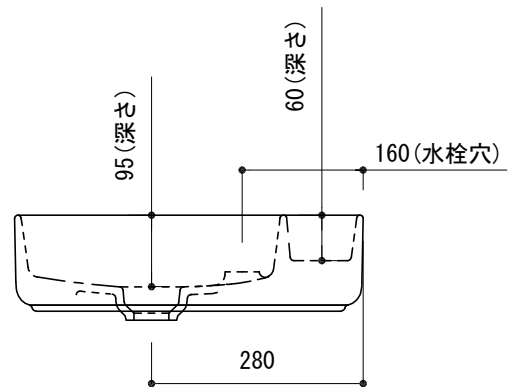

カウンター切込寸法

※陶器製品には寸法公差があります。
必ず現物を合わせてカウンターの切込を行ってください。

<p>品名 洗面器 -DURAVIT, Bento Starck Box-</p>	<p>品番 FAA70-4403-001</p>		
<p>仕様 カウンター置き/オーバーフロー無し/排水目皿、カウンター固定金具付属 陶器/ホワイト</p>	<p>重量 10kg</p>	<p>容量 10L</p>	<p>縮尺 1:10</p>
<p>大洋金物株式会社 ティーフォルム事業部 Tform</p>			