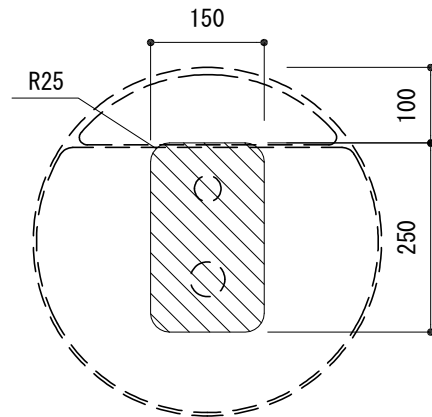

カウンター切込寸法

※陶器製品には寸法公差があります。
必ず現物を合わせてカウンターの切込を行ってください。

<p>品名 洗面器 -DURAVIT, Bento Starck Box-</p>	<p>品番 FAA70-4403-001</p>		
<p>仕様 カウンター置き/オーバーフロー無し/排水目皿、カウンター固定金具付属 陶器/ホワイト</p>	<p>重量 10kg</p>	<p>容量 10L</p>	<p>縮尺 1:10</p>
<p>大洋金物株式会社 ティーフォルム事業部 Tform</p>			