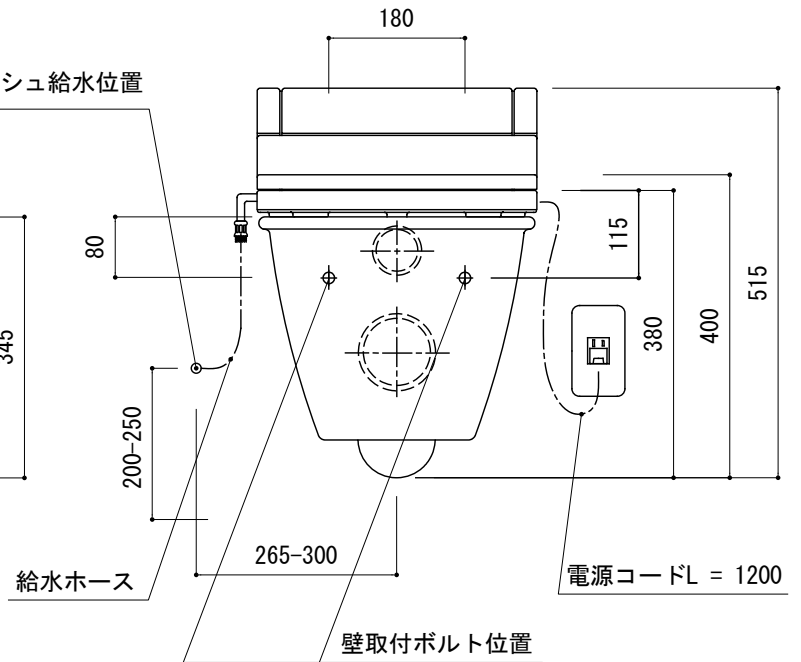

ワイヤレスリモコン(1:2)

センソウォッシュ給水位置

<p>品名 壁掛便器 -DURAVIT, Darling-</p>	<p>品番 FAA71-0902</p>		
<p>仕様 ウォッシュダウン式/センソウォッシュ(温水洗浄便座), 壁固定金具, ワイヤレスリモコン付属/ 陶器/ホワイト</p>	<p>重量</p>	<p>容量</p>	<p>縮尺 1:10</p>
<p>大洋金物株式会社 ティーフォーム事業部 <b>Tform</b></p>			