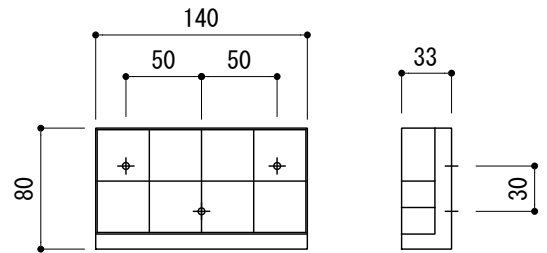

ワイヤレスリモコン(1:2)

センソウォッシュ給水位置

<p>品名 壁掛便器 -DURAVIT, Darling-</p>	<p>品番 FAA71-0902</p>		
<p>仕様 ウォッシュダウン式/センソウォッシュ(温水洗浄便座), 壁固定金具, ワイヤレスリモコン付属/ 陶器/ホワイト</p>	<p>重量</p>	<p>容量</p>	<p>縮尺 1:10</p>
<p>大洋金物株式会社 ティーフォーム事業部 <b>Tform</b></p>			