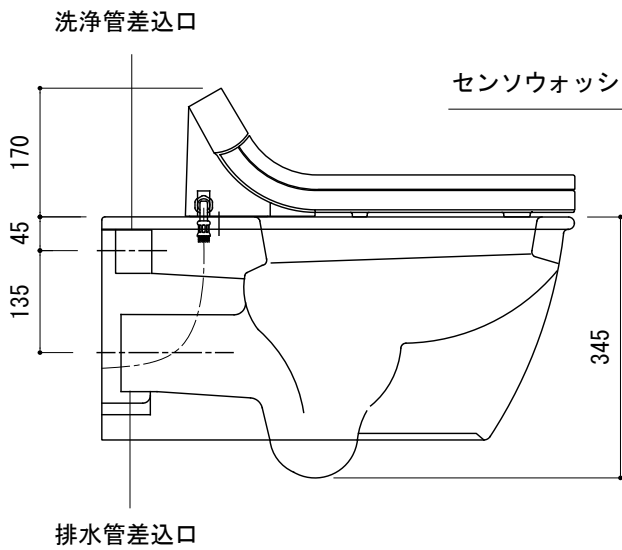

ワイヤレスリモコン(1:2)

センソウォッシュ給水位置

<p>品名 壁掛便器 -DURAVIT, Darling-</p>	<p>品番 FAA71-0902</p>		
<p>仕様 ウォッシュダウン式/センソウォッシュ(温水洗浄便座), 壁固定金具, ワイヤレスリモコン付属/ 陶器/ホワイト</p>	<p>重量</p>	<p>容量</p>	<p>縮尺 1:10</p>
<p>大洋金物株式会社 ティーフォーム事業部 <b>Tform</b></p>			