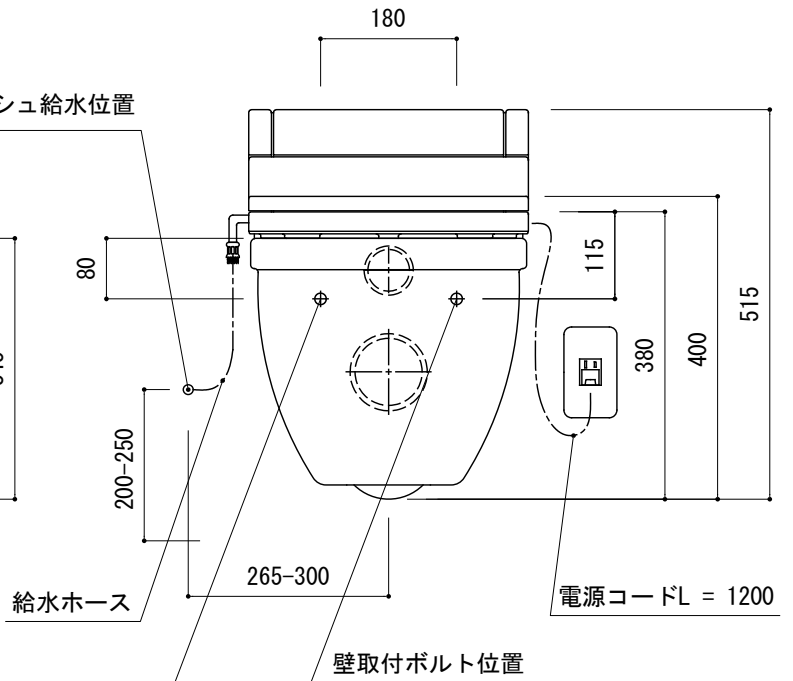

ワイヤレスリモコン(1:2)

洗浄管差込口

排水管差込口

センソウォッシュ給水位置

給水ホース

電源コードL = 1200

壁取付ボルト位置

品名	壁掛便器 -DURAVIT, Starck3-			品番	FAA71-2211		
仕様	ウォッシュダウン式/センソウォッシュ(温水洗浄便座), 壁固定金具, ワイヤレスリモコン付属/陶器/ホワイト			重量	容量	縮尺	1:10
				大洋金物株式会社 ティーフォーム事業部 Tform			