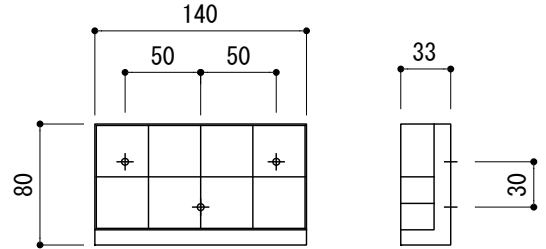

ワイヤレスリモコン(1:2)

洗浄管差込口

排水管差込口

センソウォッシュ給水位置

給水ホース

電源コードL = 1200

壁取付ボルト位置

品名	壁掛便器 -DURAVIT, Starck3-			品番	FAA71-2211		
仕様	ウォッシュダウン式/センソウォッシュ(温水洗浄便座), 壁固定金具, ワイヤレスリモコン付属/陶器/ホワイト			重量	容量	縮尺	1:10
				大洋金物株式会社 ティーフォーム事業部 Tform			