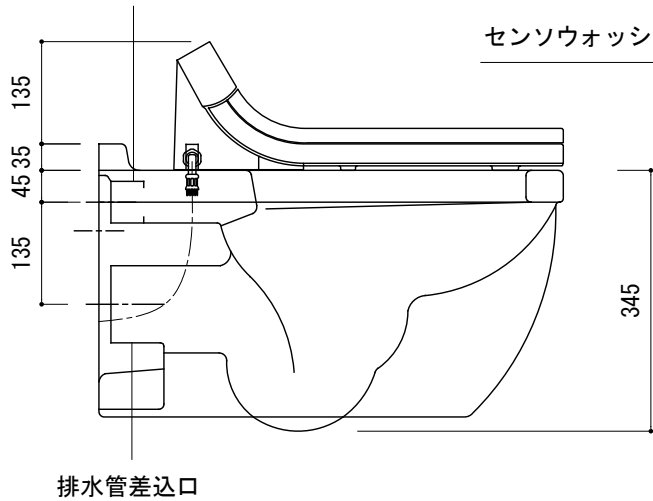

ワイヤレスリモコン(1:2)

洗浄管差込口

排水管差込口

センソウォッシュ給水位置

給水ホース

電源コードL = 1200

壁取付ボルト位置

品名	壁掛便器 -DURAVIT, Starck3-			品番	FAA71-2211		
仕様	ウォッシュダウン式/センソウォッシュ(温水洗浄便座), 壁固定金具, ワイヤレスリモコン付属/陶器/ホワイト			重量	容量	縮尺	1:10
				大洋金物株式会社 ティーフォーム事業部 Tform			