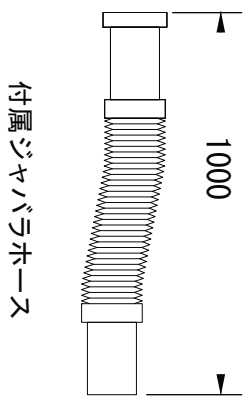

品名	バスタブ -DURAVIT, Cape Cod-		品番	FAA72-3602-001				
仕様	スタンディングバス	排水金具付属	重量	115kg	容量	280L	縮尺	1:20
	人造大理石/ホワイト		大洋金物株式会社 ティーフォーム事業部 Tform					

付属ジャバラホース

ジョイントゴム

設備配管
VP50 (VU可)

品名
バス用ポップアップ排水金具 -VIEGA-

品番

仕様
DURAVITフリースタンドバス用
排水栓, ポップアップハンドル: クローム仕上げ

重量

容量

縮尺

大洋金物株式会社 ティーフォルム事業部 **Tform**