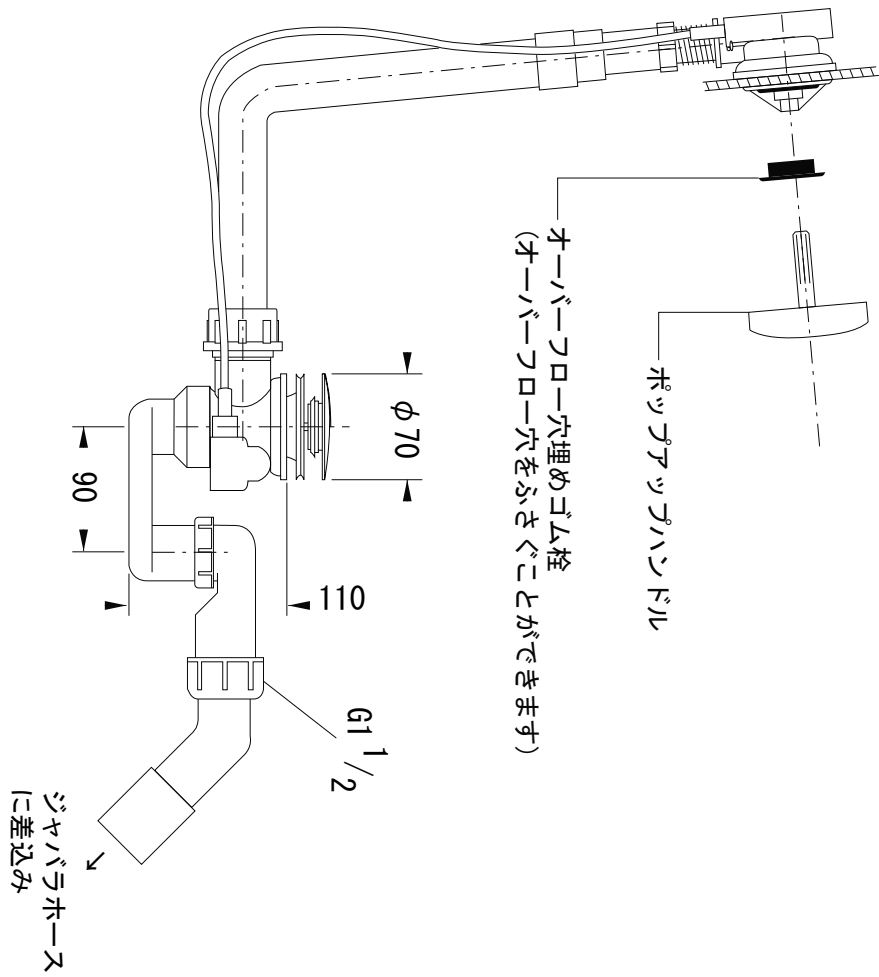

品名	バスタブ -DURAVIT, Cape Cod-		品番	FAA72-3602-001				
仕様	スタンディングバス	排水金具付属	重量	115kg	容量	280L	縮尺	1:20
	人造大理石/ホワイト		大洋金物株式会社 ティーフォーム事業部 Tform					

付属ジャバラホース

ジョイントゴム

設備配管
VP50 (VU可)

品名
バス用ポップアップ排水金具 -VIEGA-

品番

仕様
DURAVITフリースタンドバス用
排水栓, ポップアップハンドル: クローム仕上げ

重量

容量

縮尺

大洋金物株式会社 ティーフォルム事業部 **Tform**