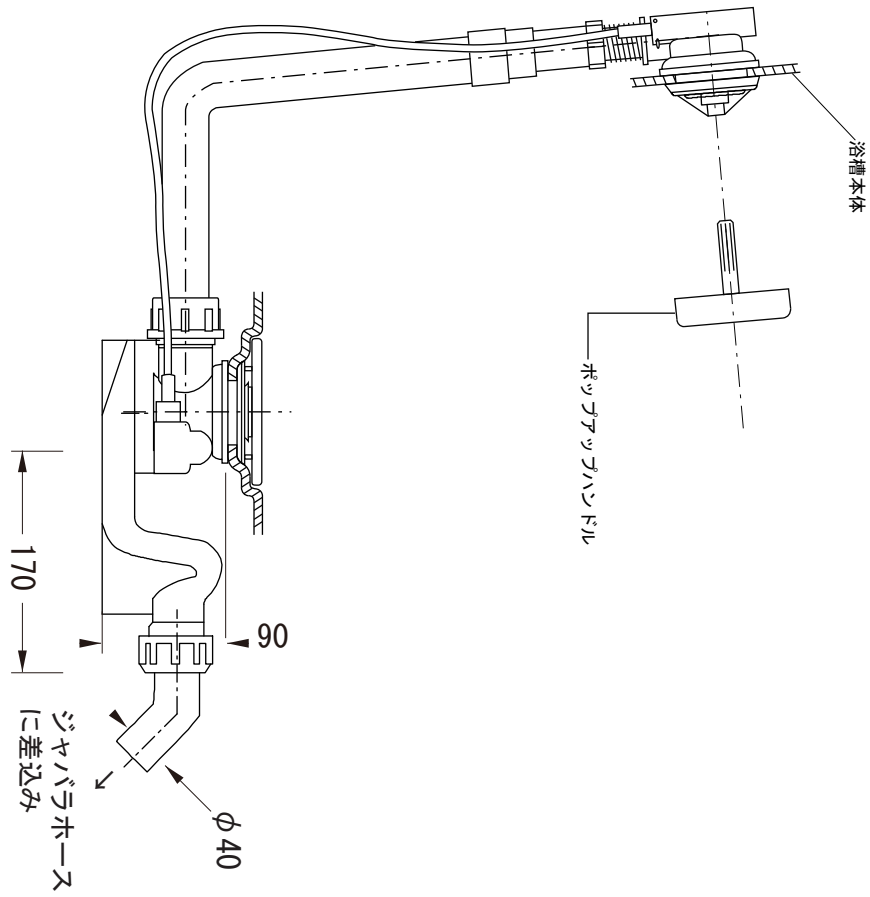

品名 バスタブ - DURAVIT, Shower+Bath -	品番 FAA72-3801		
仕様 エプロン付/排水金具、クッション付属/ 本体、エプロン:人造石/ホワイト パーティション: ガラス	重量	容量	縮尺 1:20
大洋金物株式会社 ティーフォルム事業部 Tform			

品名 バス用ポップアップ排水金具 -VIEGA-	品番		
仕様 フリースタンドバス用	重量	容量	縮尺
大洋金物株式会社 ティーフォルム事業部 Tform			