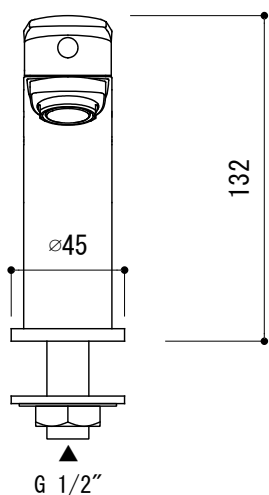

水栓取付穴

■ 流量 0.3Mpa時 5.0L/min

| | | | |
|-----------------------------------|----------------------|----|-----------|
| 品名 単水栓 -Duravit, Duravit No.1- | 品番 FAA73-4604-001 | | |
| 仕様 クローム | 重量 | 容量 | 縮尺 1:3 |
| 大洋金物株式会社 ティーフォルム事業部 Tform | | | |