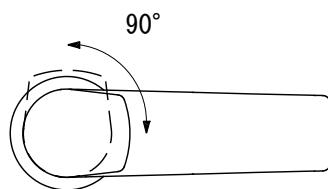

水栓取付穴

■ 流量 0.3Mpa時 5.0L/min

| | | | |
|-----------------------------------|----------------------|----|-----------|
| 品名 単水栓 -Duravit, Duravit No.1- | 品番 FAA73-4604-001 | | |
| 仕様 クローム | 重量 | 容量 | 縮尺 1:3 |
| 大洋金物株式会社 ティーフォルム事業部 Tform | | | |