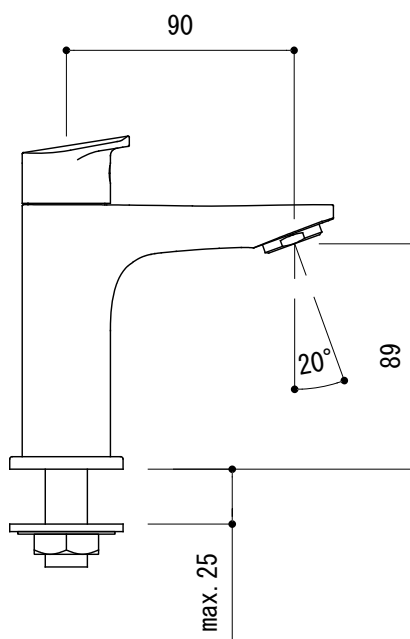

水栓取付穴

■ 流量 0.3Mpa時 5.0L/min

| | | | |
|-----------------------------------|----------------------|----|-----------|
| 品名 単水栓 -Duravit, Duravit No.1- | 品番 FAA73-4604-001 | | |
| 仕様 クローム | 重量 | 容量 | 縮尺 1:3 |
| 大洋金物株式会社 ティーフォルム事業部 Tform | | | |