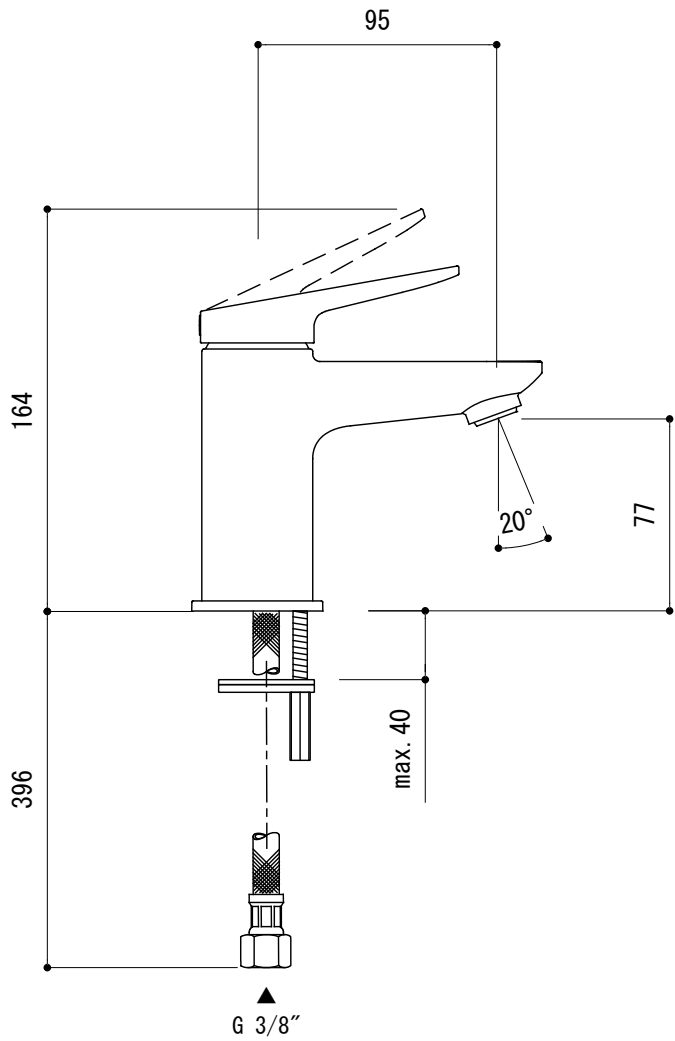

水栓取付穴

■ 流量 0.3Mpa時 5.0L/min

FAA73-4901-001 (クローム)  
 FAA73-4901-022 (ブラッシュドステンレススチール)  
 FAA73-4901-025 (マットブラック)  
 FAA73-4901-083 (ブラッシュドブロンズ)  
 FAA73-4901-085 (ポリッシュドゴールド)

品名 混合栓 -Duravit, Wave-	品番 FAA73-4901		
仕様	重量	容量	縮尺 1:3
大洋金物株式会社 ティーフォルム事業部 <b>Tform</b>			