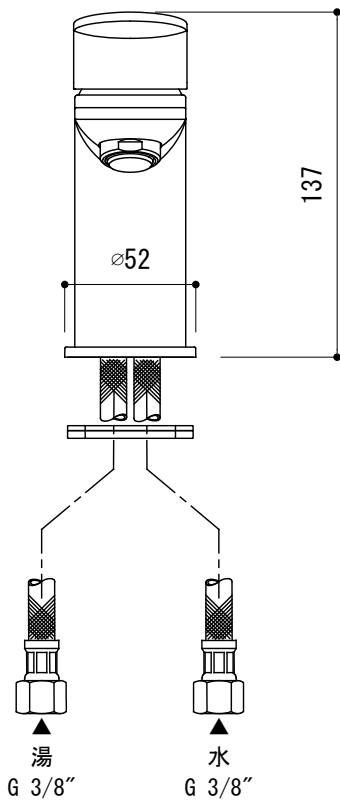

水栓取付穴

■ 流量 0.3Mpa時 5.0L/min

FAA73-4901-001 (クローム)  
 FAA73-4901-022 (ブラッシュドステンレススチール)  
 FAA73-4901-025 (マットブラック)  
 FAA73-4901-083 (ブラッシュドブロンズ)  
 FAA73-4901-085 (ポリッシュドゴールド)

品名 混合栓 -Duravit, Wave-	品番 FAA73-4901		
仕様	重量	容量	縮尺 1:3
大洋金物株式会社 ティーフォルム事業部 <b>Tform</b>			