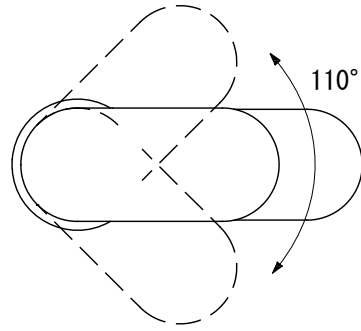

水栓取付穴

■ 流量 0.3Mpa時 5.0L/min

FAA73-4901-001 (クローム)  
 FAA73-4901-022 (ブラッシュドステンレススチール)  
 FAA73-4901-025 (マットブラック)  
 FAA73-4901-083 (ブラッシュドブロンズ)  
 FAA73-4901-085 (ポリッシュドゴールド)

品名 混合栓 -Duravit, Wave-	品番 FAA73-4901		
仕様	重量	容量	縮尺 1:3
大洋金物株式会社 ティーフォルム事業部 <b>Tform</b>			