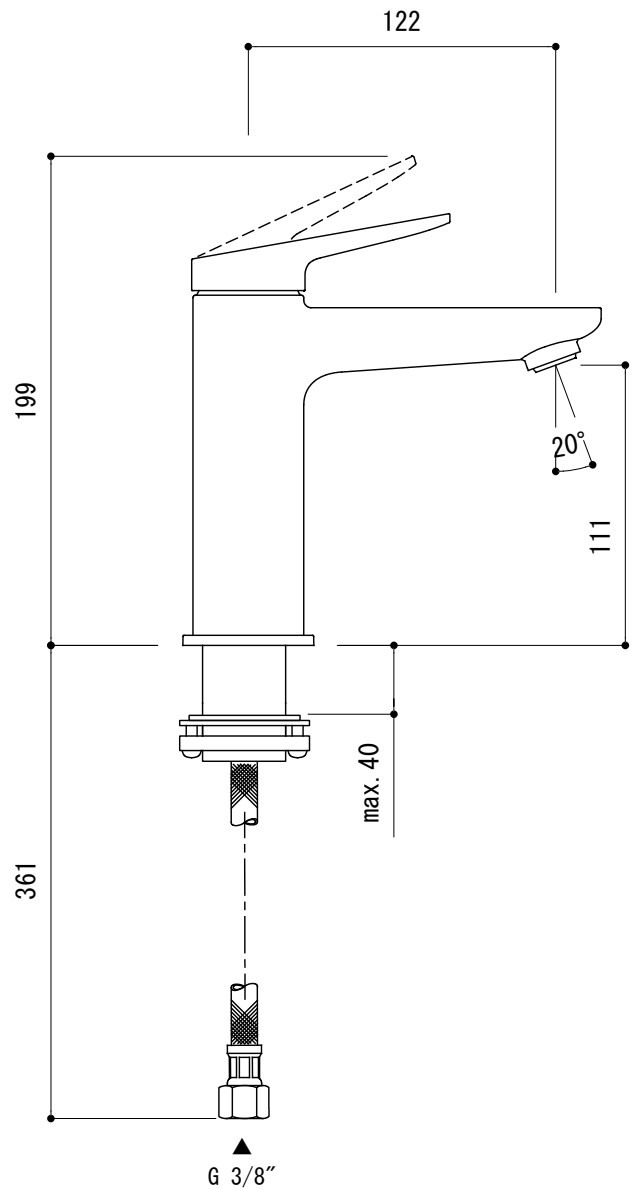

水栓取付穴

水栓固定金具は直径55mmとなっています。
 当社取扱、並びに他社製洗面器との適合については事前にご確認ください。
 ■ 流量 0.3Mpa時 5.0L/min

FAA73-4903-W01 (クローム)
 FAA73-4903-W22 (ブラッシュドステンレススチール)
 FAA73-4903-W25 (マットブラック)
 FAA73-4903-W83 (ブラッシュドブロンズ)
 FAA73-4903-W85 (ポリッシュドゴールド)

品名 混合栓 -Duravit, Wave-	品番 FAA73-4903		
仕様	重量	容量	縮尺 1:3
大洋金物株式会社 ティーフォルム事業部 Tform			