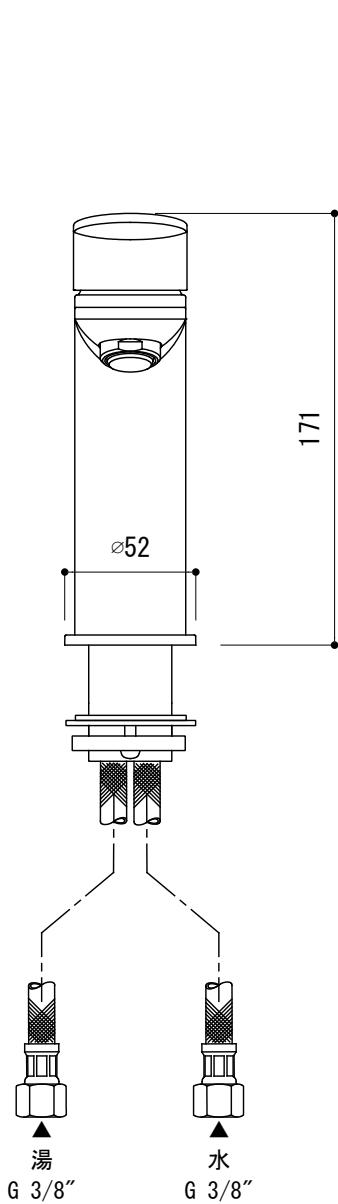

水栓取付穴

水栓固定金具は直径55mmとなっています。
 当社取扱、並びに他社製洗面器との適合については事前にご確認ください。
 ■ 流量 0.3Mpa時 5.0L/min

FAA73-4903-W01 (クローム)
 FAA73-4903-W22 (ブラッシュドステンレススチール)
 FAA73-4903-W25 (マットブラック)
 FAA73-4903-W83 (ブラッシュドブロンズ)
 FAA73-4903-W85 (ポリッシュドゴールド)

品名 混合栓 -Duravit, Wave-	品番 FAA73-4903		
仕様	重量	容量	縮尺 1:3
大洋金物株式会社 ティーフォルム事業部 Tform			