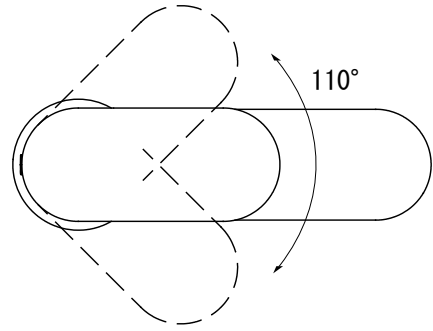

水栓取付穴

水栓固定金具は直径55mmとなっています。
 当社取扱、並びに他社製洗面器との適合については事前にご確認ください。
 ■ 流量 0.3Mpa時 5.0L/min

FAA73-4903-W01 (クローム)
 FAA73-4903-W22 (ブラッシュドステンレススチール)
 FAA73-4903-W25 (マットブラック)
 FAA73-4903-W83 (ブラッシュドブロンズ)
 FAA73-4903-W85 (ポリッシュドゴールド)

品名 混合栓 -Duravit, Wave-	品番 FAA73-4903		
仕様	重量	容量	縮尺 1:3
大洋金物株式会社 ティーフォルム事業部 Tform			