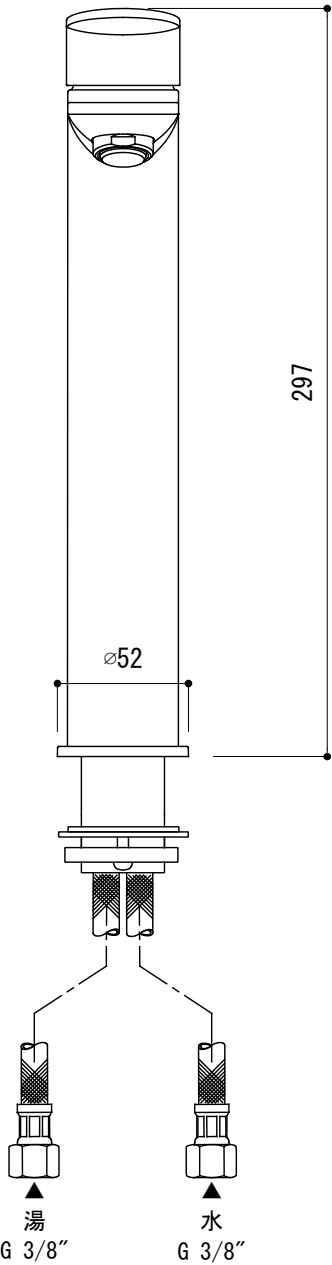

水栓取付穴

水栓固定金具は直径55mmとなっています。
当社取扱、並びに他社製洗面器との適合については事前にご確認ください。
■ 流量 0.3Mpa時 5.0L/min

- FAA73-4905-W01 (クローム)
- FAA73-4905-W22 (ブラッシュドステンレススチール)
- FAA73-4905-W25 (マットブラック)
- FAA73-4905-W83 (ブラッシュドブロンズ)
- FAA73-4905-W85 (ポリッシュドゴールド)

品名 混合栓 -Duravit, Wave-	品番 FAA73-4905		
	重量	容量	縮尺 1:3
大洋金物株式会社 ティーフォルム事業部 Tform			