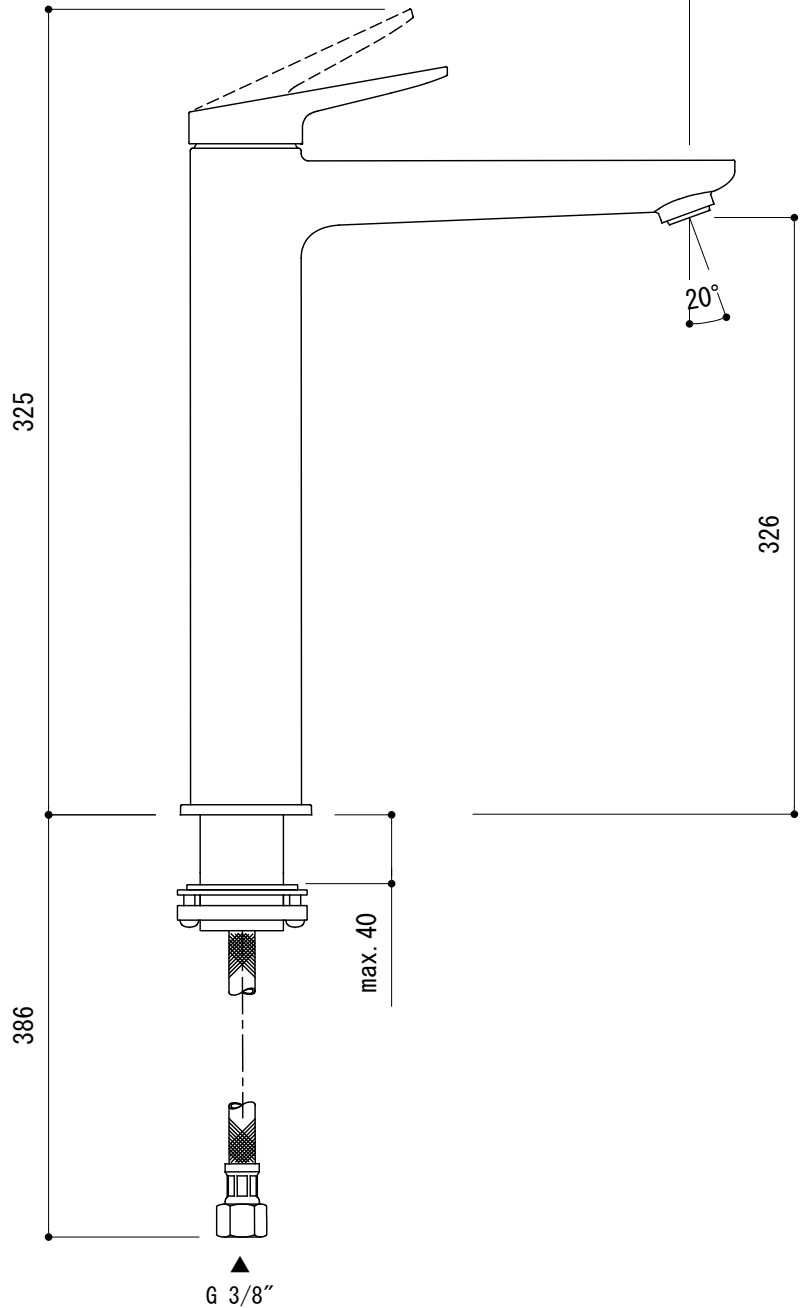

水栓取付穴

水栓固定金具は直径55mmとなっています。
当社取扱、並びに他社製洗面器との適合については事前にご確認ください。
■ 流量 0.3Mpa時 5.0L/min

- FAA73-4905-W01 (クローム)
- FAA73-4905-W22 (ブラッシュドステンレススチール)
- FAA73-4905-W25 (マットブラック)
- FAA73-4905-W83 (ブラッシュドブロンズ)
- FAA73-4905-W85 (ポリッシュドゴールド)

品名 混合栓 -Duravit, Wave-	品番 FAA73-4905		
	重量	容量	縮尺 1:3
大洋金物株式会社 ティーフォルム事業部 Tform			