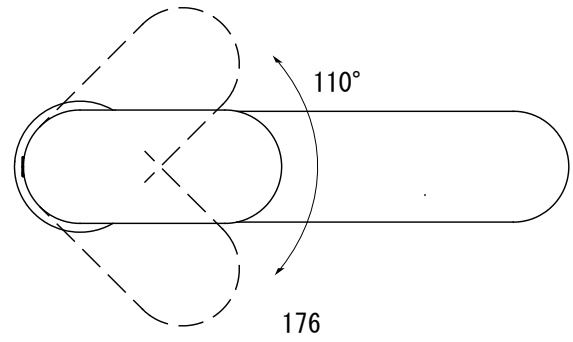

水栓取付穴

水栓固定金具は直径55mmとなっています。
当社取扱、並びに他社製洗面器との適合については事前にご確認ください。
■ 流量 0.3Mpa時 5.0L/min

- FAA73-4905-W01 (クローム)
- FAA73-4905-W22 (ブラッシュドステンレススチール)
- FAA73-4905-W25 (マットブラック)
- FAA73-4905-W83 (ブラッシュドブロンズ)
- FAA73-4905-W85 (ポリッシュドゴールド)

品名 混合栓 -Duravit, Wave-	品番 FAA73-4905		
	重量	容量	縮尺 1:3
大洋金物株式会社 ティーフォルム事業部 Tform			