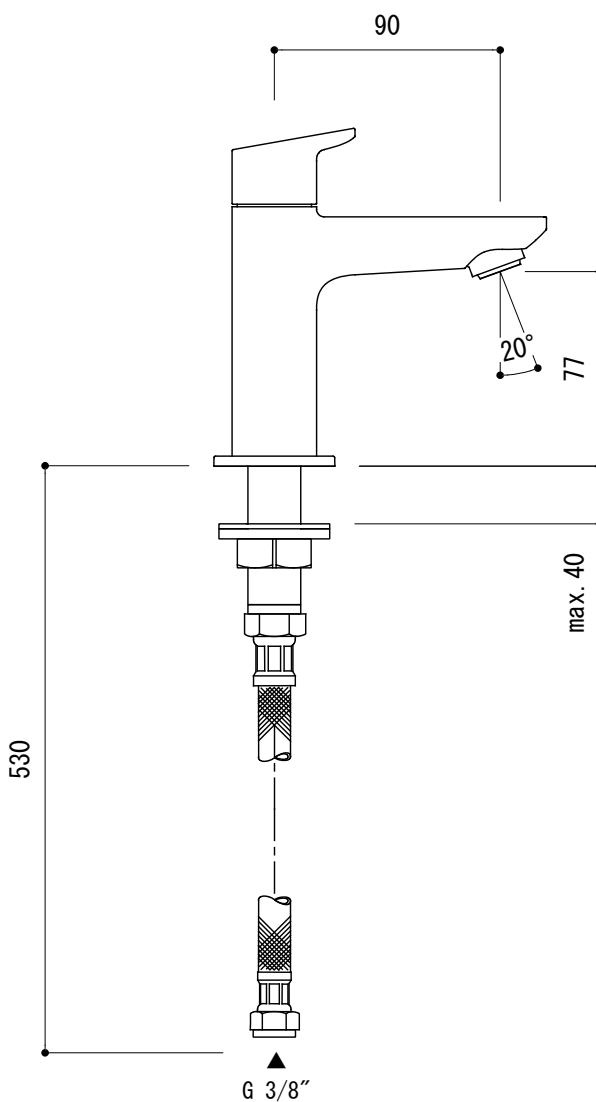

水栓取付穴

■ 流量 0.3Mpa時 5.0L/min

- FAA73-4907-001 (クローム)
- FAA73-4907-022 (ブラッシュドステンレススチール)
- FAA73-4907-025 (マットブラック)
- FAA73-4907-083 (ブラッシュドブロンズ)
- FAA73-4907-085 (ポリッシュドゴールド)

品名 単水栓 -Duravit, Wave-	品番 FAA73-4907		
仕様	重量	容量	縮尺 1:3
大洋金物株式会社 ティーフォルム事業部 Tform			