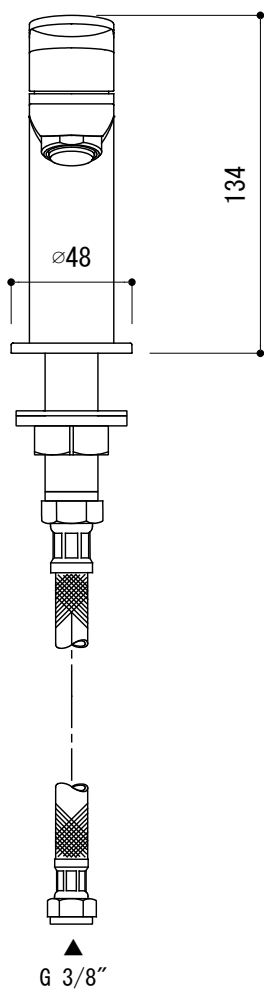

水栓取付穴

■ 流量 0.3Mpa時 5.0L/min

- FAA73-4907-001 (クローム)
- FAA73-4907-022 (ブラッシュドステンレススチール)
- FAA73-4907-025 (マットブラック)
- FAA73-4907-083 (ブラッシュドブロンズ)
- FAA73-4907-085 (ポリッシュドゴールド)

品名 単水栓 -Duravit, Wave-	品番 FAA73-4907		
仕様	重量	容量	縮尺 1:3
大洋金物株式会社 ティーフォルム事業部 Tform			