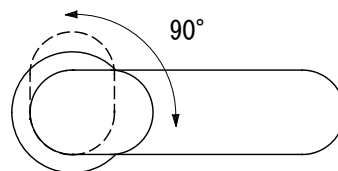

水栓取付穴

■ 流量 0.3Mpa時 5.0L/min

- FAA73-4907-001 (クローム)
- FAA73-4907-022 (ブラッシュドステンレススチール)
- FAA73-4907-025 (マットブラック)
- FAA73-4907-083 (ブラッシュドブロンズ)
- FAA73-4907-085 (ポリッシュドゴールド)

品名 単水栓 -Duravit, Wave-	品番 FAA73-4907		
仕様	重量	容量	縮尺 1:3
大洋金物株式会社 ティーフォルム事業部 Tform			