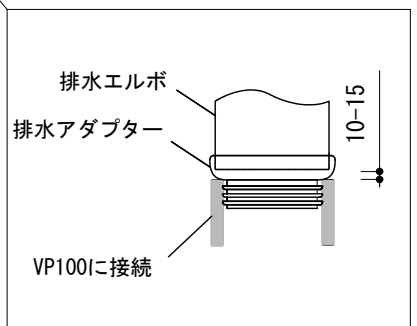

フラッシュパネル

排水接続部詳細

品名

コンシールドシスターン - VIEGA -

品番

FAC71-0002

仕様

壁掛便器用

※1 便座推奨高さは各壁掛便器の承認図を参考に設定してください。

※2 印の寸法は高さの調整が可能です。

重量

容量

縮尺

1:10

大洋金物株式会社 ティーフォーム事業部 **Tform**