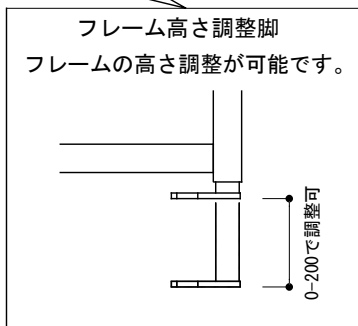

フラッシュパネル

排水接続部詳細

品名

コンシールドシスターン - VIEGA -

品番

FAC71-0002

仕様

壁掛便器用

※1 便座推奨高さは各壁掛便器の承認図を参考に設定してください。

※2 印の寸法は高さの調整が可能です。

重量

容量

縮尺

1:10

大洋金物株式会社 ティーフォーム事業部 **Tform**