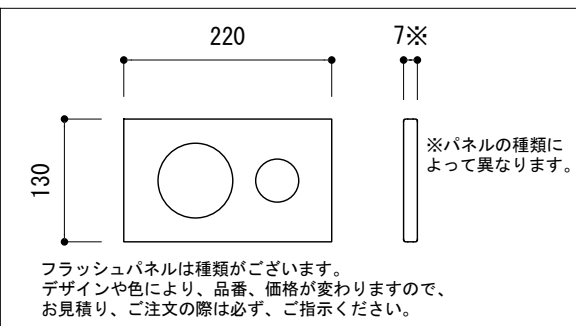

フラッシュパネル

排水接続部詳細

品名

コンシールドシスターン - VIEGA -

品番

FAC71-0002

仕様

壁掛便器用

※1 便座推奨高さは各壁掛便器の承認図を参考に設定してください。

※2 印の寸法は高さの調整が可能です。

重量

容量

縮尺

1:10

大洋金物株式会社 ティーフォーム事業部 **Tform**