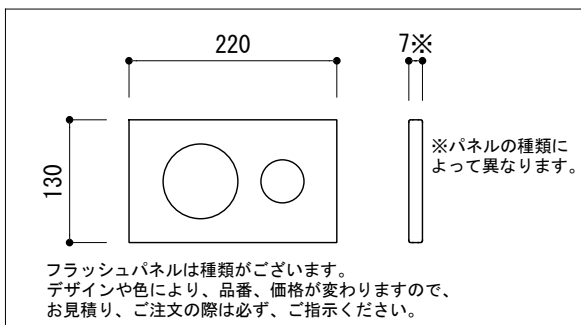

### フラッシュパネル

- ※1 組み合わせる便器に合わせて調整してください。
- ※2 洗浄管をカットすることで調整が可能です。
- ※3 給水用止水栓はR1/2"です。タンクの背面、上面からお選びください。

品名 コンシールドシスターン -VIEGA-	品番 FAC71-0102		
仕様 床置便器用/洗い落とし(ウォッシュダウン)式	重量	容量	縮尺 1:10
大洋金物株式会社 ティーフォーム事業部 <b>Tform</b>			

## コンシールドシスターン(壁埋込型タンク)について

- ・洗浄水量は大：3.5L/7.5L・小：2L/4Lです。
- ・コンシールドシスターンの固定は背面壁です。所定の位置に下地を用意し、固定してください。
- ・排水管はVP100のみに対応します。VP75等他のサイズの配管には接続不可ですのでご注意ください。
- ・給水圧力は0.15Mpaを以上を確保し、最大0.5Mpa以内でご使用ください。
- ・排水部品および排水位置は取り付ける便器機種により異なります。組み合わせる便器の承認図をご参照ください。
- ・フラッシュパネルは点検口を兼ねています。排水弁、ボールタップ、止水栓などの消耗部品は、フラッシュパネルを取り外すことで交換が可能ですので、コーキング材等でフラッシュパネルを壁面に接着しないでください
- ・温水洗浄便座対応便座はTOTO アプリコットシリーズが適合します。取り付けには、専用の給水栓と電源が必要となります。対応する便器に関しては、弊社WEBサイトにてご確認ください。
- ・一部のモデルにつきましては仕上げ壁厚により、洗浄管を延長していただく場合があります。
- ・各詳細寸法については別紙の承認図を、取付方法は商品に付属の施工説明書をご参照ください。