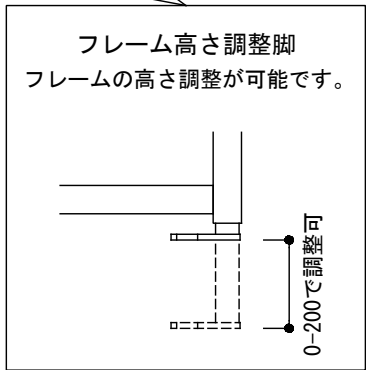

フラッシュパネル

給水付属部品

品名	小便器用固定フレーム フラッシュバルブ付 - VIEGA -			品番	FAC71-0302		
仕様	小便器用/給水用ニップル付属 ※印の寸法は高さの調整が可能です。			重量	容量	縮尺 1:8	
				大洋金物株式会社 ティーフォーム事業部 <b>Tform</b>			