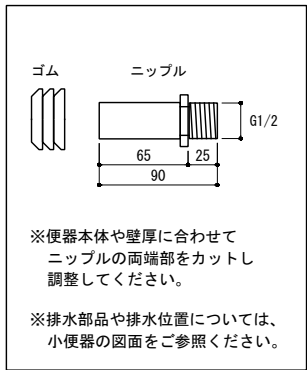

フラッシュパネル

給水付属部品

品名	小便器用固定フレーム フラッシュバルブ付 - VIEGA -			品番	FAC71-0302		
仕様	小便器用/給水用ニップル付属 ※印の寸法は高さの調整が可能です。			重量	容量	縮尺 1:8	
				大洋金物株式会社 ティーフォーム事業部 <b>Tform</b>			