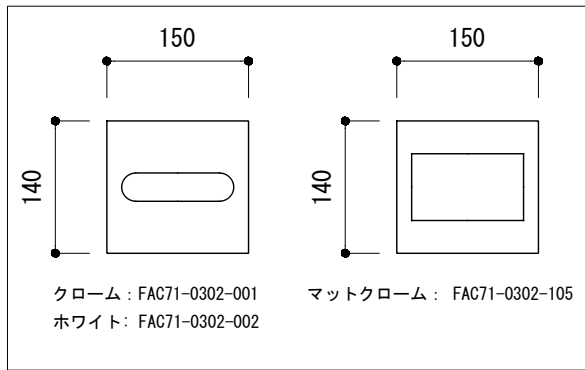

フラッシュパネル

給水付属部品

品名	小便器用固定フレーム フラッシュバルブ付 - VIEGA -			品番	FAC71-0302		
仕様	小便器用/給水用ニップル付属 ※印の寸法は高さの調整が可能です。			重量	容量	縮尺 1:8	
				大洋金物株式会社 ティーフォーム事業部 <b>Tform</b>			