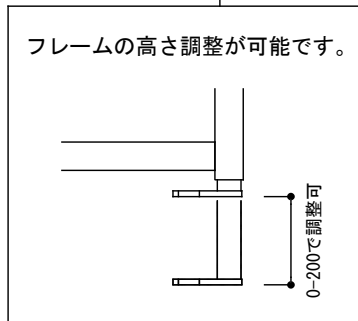

フラッシュパネル

フレーム高さ調整脚

付属部品

※1 印の寸法は高さの調整が可能です。

※2 排水管ブラケットは、小便器の壁取付位置から排水位置までが185mm以下の小便器には使用しません。詳しくは小便器の図面をご参照ください。

品名 小便器用固定フレーム フラッシュバルブ付 - VIEGA -	品番 FAC71-0304		
仕様 給水部品付属	重量	容量	縮尺 1:10
大洋金物株式会社 ティーフォルム事業部 <b>Tform</b>			