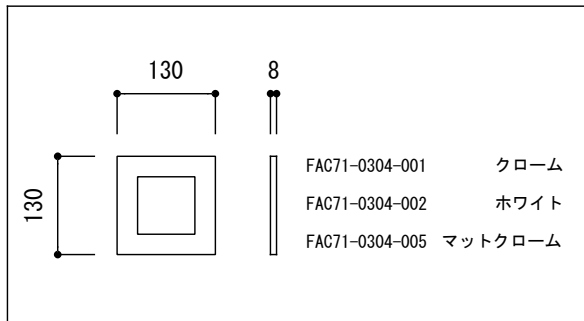

フラッシュパネル

フレーム高さ調整脚

付属部品

※1 印の寸法は高さの調整が可能です。

※2 排水管ブラケットは、小便器の壁取付位置から排水位置までが185mm以下の小便器には使用しません。詳しくは小便器の図面をご参照ください。

品名 小便器用固定フレーム フラッシュバルブ付 - VIEGA -	品番 FAC71-0304		
仕様 給水部品付属	重量	容量	縮尺 1:10
大洋金物株式会社 ティーフォルム事業部 <b>Tform</b>			