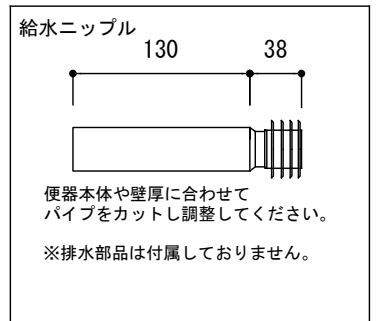

フラッシュパネル

フレーム高さ調整脚

付属部品

※1 印の寸法は高さの調整が可能です。

※2 排水管ブラケットは、小便器の壁取付位置から排水位置までが185mm以下の小便器には使用しません。詳しくは小便器の図面をご参照ください。

品名 小便器用固定フレーム フラッシュバルブ付 - VIEGA -	品番 FAC71-0304		
仕様 給水部品付属	重量	容量	縮尺 1:10
大洋金物株式会社 ティーフォルム事業部 <b>Tform</b>			