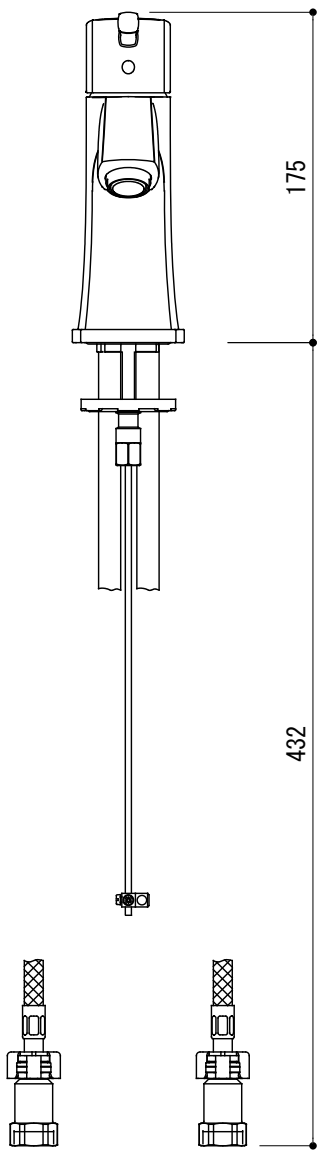

水栓取付穴

▲ FHT73-1101-F01 (クローム)
G1/2" FHT73-1101-F04 (クローム/ゴールド)

品名 混合栓 -GROHE, Grandera-	品番 FHT73-1101		
仕様 引棒付	重量	容量	縮尺 1:4
大洋金物株式会社 ティーフォルム事業部 Tform			