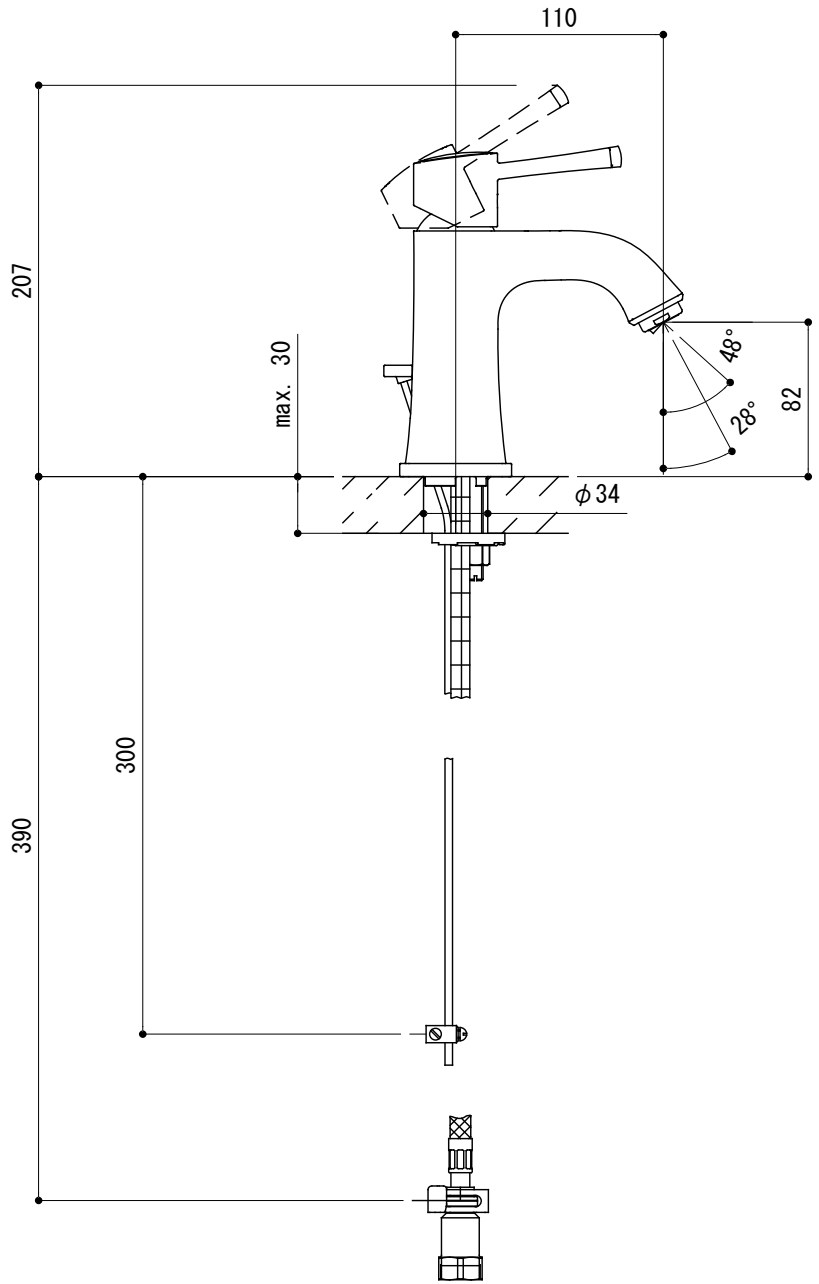

水栓取付穴

▲ FHT73-1101-F01 (クローム)
G1/2" FHT73-1101-F04 (クローム/ゴールド)

品名 混合栓 -GROHE, Grandera-	品番 FHT73-1101		
仕様 引棒付	重量	容量	縮尺 1:4
大洋金物株式会社 ティーフォルム事業部 Tform			