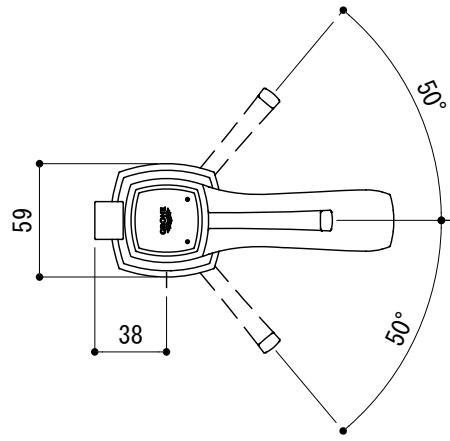

水栓取付穴

▲ FHT73-1101-F01 (クローム)
G1/2" FHT73-1101-F04 (クローム/ゴールド)

品名 混合栓 -GROHE, Grandera-	品番 FHT73-1101		
仕様 引棒付	重量	容量	縮尺 1:4
大洋金物株式会社 ティーフォルム事業部 Tform			