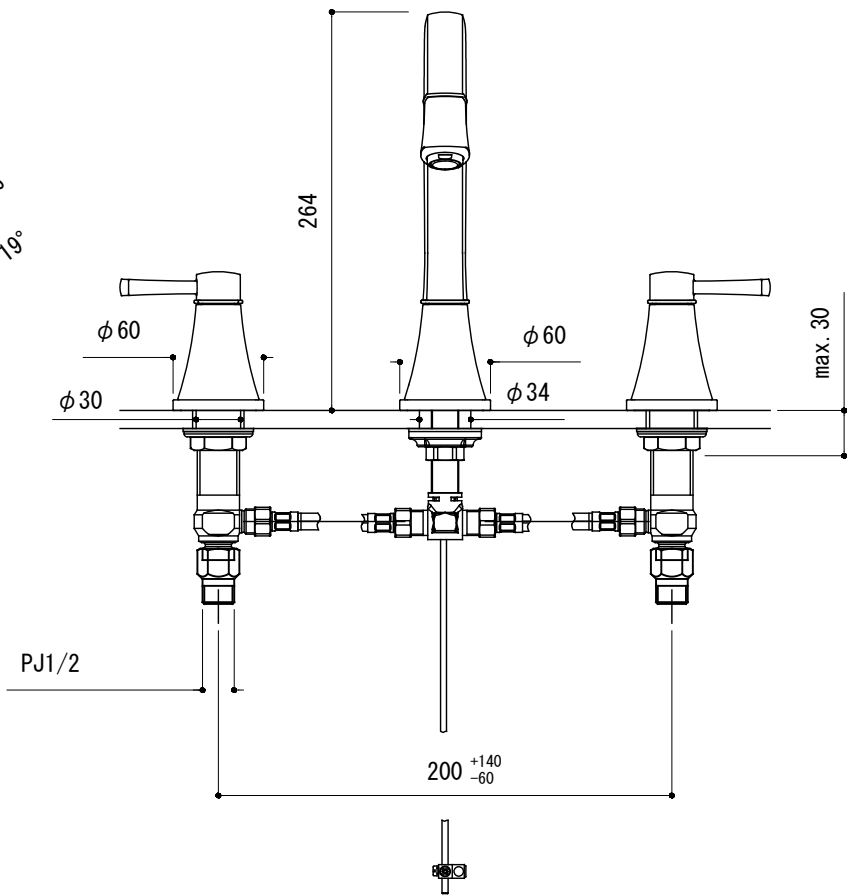

3-035  
(030-040)

PJ1/2

FHT73-1103-001 (クローム)  
FHT73-1103-004 (クローム/ゴールド)

品名 混合栓 -GROHE, Grandera-

品番

仕様 引棒付/クローム

重量

容量

縮尺 1:5

大洋金物株式会社 ティーフォーム事業部 **Tform**