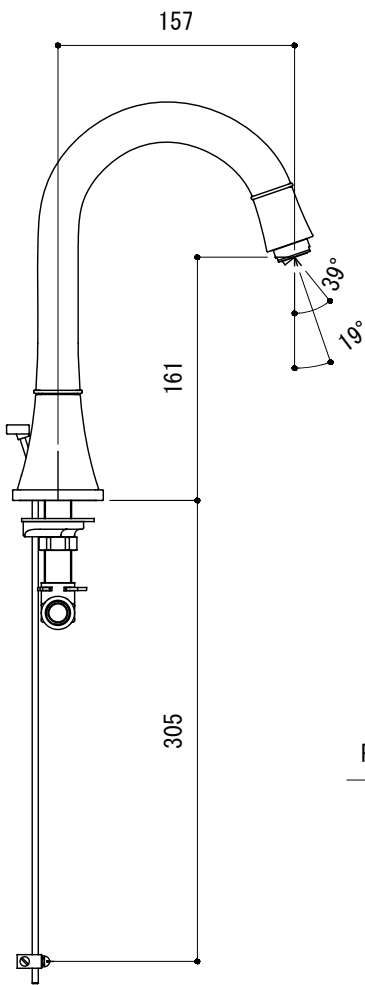

3-035  
(030-040)

PJ1/2

FHT73-1103-001 (クローム)  
FHT73-1103-004 (クローム/ゴールド)

品名 混合栓 -GROHE, Grandera-

品番

仕様 引棒付/クローム

重量

容量

縮尺 1:5

大洋金物株式会社 ティーフォーム事業部 **Tform**