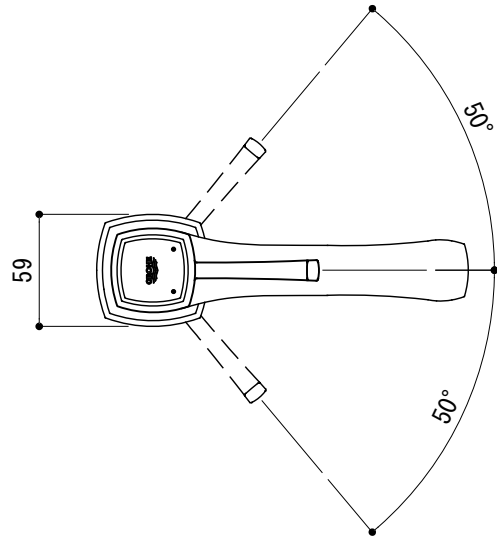

水栓取付穴

FHT73-1104-F01
FHT73-1104-WF1 (E. W. S対応)

<p>品名 混合栓 -GROHE, Grandera-</p>	<p>品番 FHT73-1104</p>		
<p>仕様</p>	<p>重量</p>	<p>容量</p>	<p>縮尺 1:4</p>
<p>大洋金物株式会社 ティーフォーム事業部 Tform</p>			