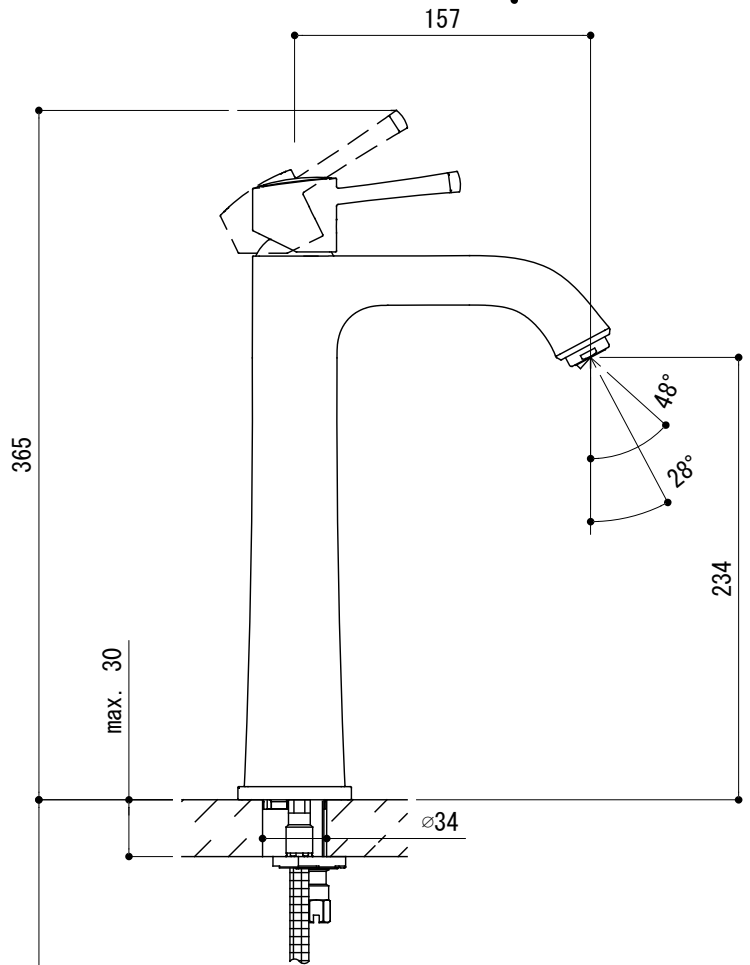

水栓取付穴

FHT73-1104-F01
FHT73-1104-WF1 (E. W. S対応)

<p>品名 混合栓 -GROHE, Grandera-</p>	<p>品番 FHT73-1104</p>		
<p>仕様</p>	<p>重量</p>	<p>容量</p>	<p>縮尺 1:4</p>
<p>大洋金物株式会社 ティーフォーム事業部 Tform</p>			