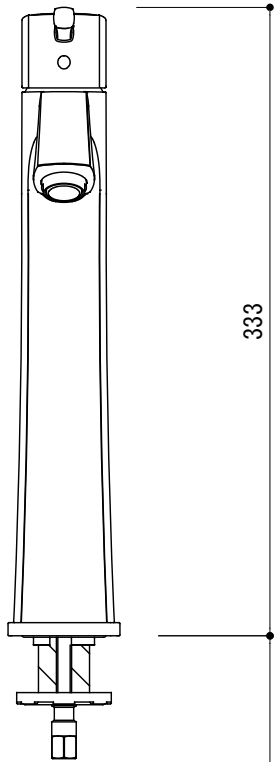

水栓取付穴

FHT73-1104-F01
FHT73-1104-WF1 (E. W. S対応)

<p>品名 混合栓 -GROHE, Grandera-</p>	<p>品番 FHT73-1104</p>		
<p>仕様</p>	<p>重量</p>	<p>容量</p>	<p>縮尺 1:4</p>
<p>大洋金物株式会社 ティーフォーム事業部 Tform</p>			