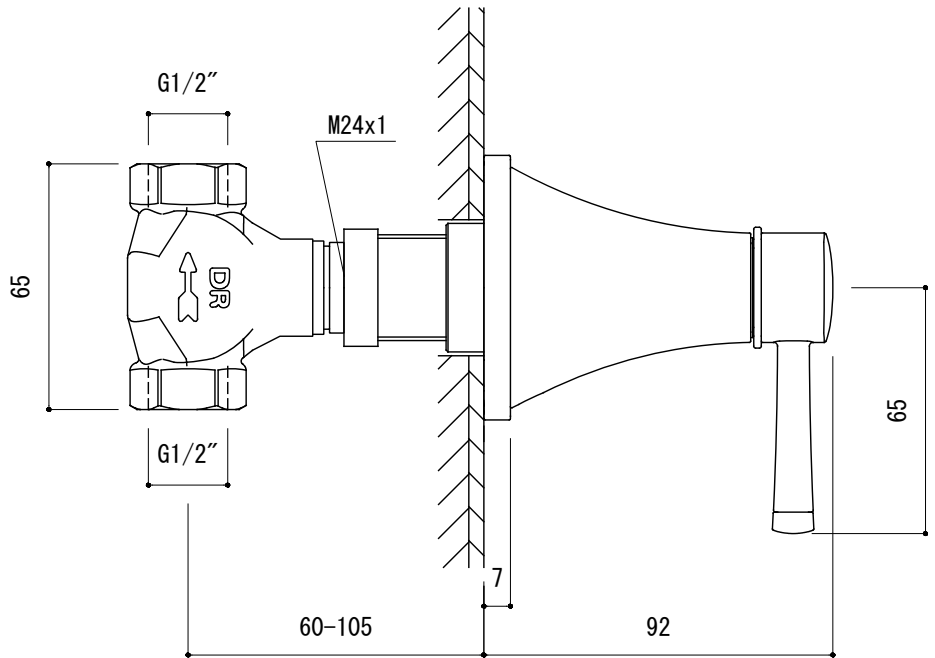

φ 35 (φ 35-φ 45)

FHT73-1107-001 (クローム)  
 FHT73-1107-004 (クローム/ゴールド)

品名 埋込ストップバルブ -GROHE, Grandera-	品番 FHT73-1107		
仕様	重量	容量	縮尺 1:2
大洋金物株式会社 ティーフォルム事業部 <b>Tform</b>			