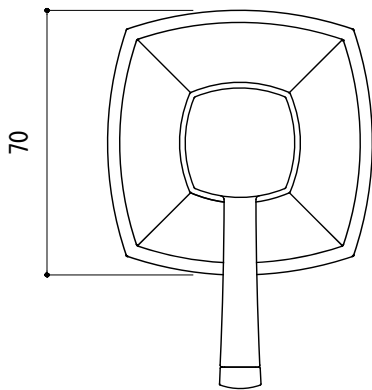

φ 35 (φ 35-φ 45)

FHT73-1107-001 (クローム)  
 FHT73-1107-004 (クローム/ゴールド)

品名 埋込ストップバルブ -GROHE, Grandera-	品番 FHT73-1107		
仕様	重量	容量	縮尺 1:2
大洋金物株式会社 ティーフォルム事業部 <b>Tform</b>			