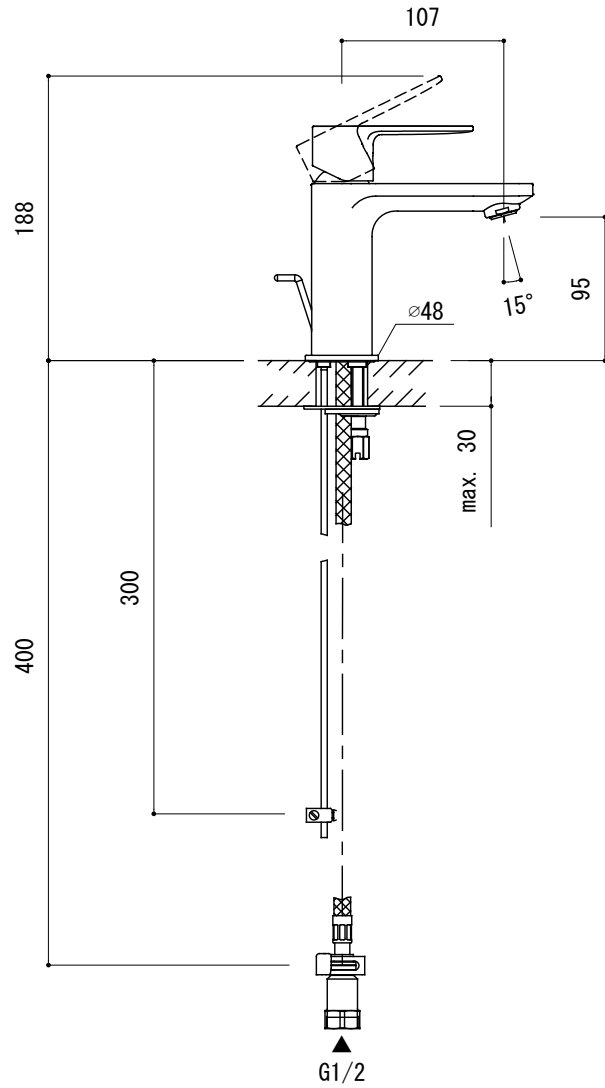

水栓取付穴

品名 混合栓 -GROHE, Lineare-

仕様 引き棒付き/クローム

品番 FHT73-1811-F01

重量

容量

縮尺 1:5

大洋金物株式会社 ティーフォルム事業部 **Tform**