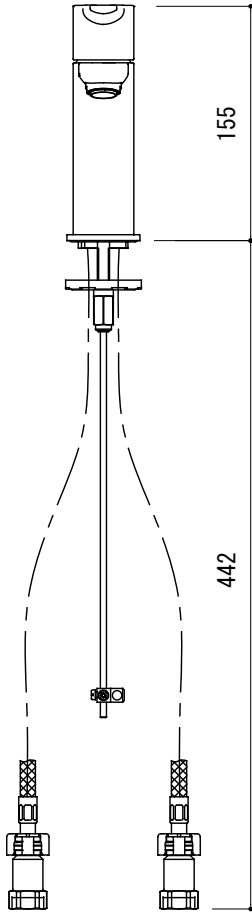

水栓取付穴

品名 混合栓 -GROHE, Lineare-

仕様 引き棒付き/クローム

品番 FHT73-1811-F01

重量

容量

縮尺 1:5

大洋金物株式会社 ティーフォルム事業部 **Tform**