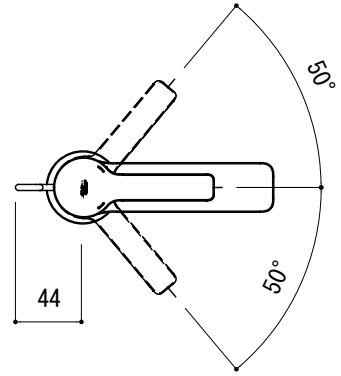

水栓取付穴

品名 混合栓 -GROHE, Lineare-

仕様 引き棒付き/クローム

品番 FHT73-1811-F01

重量

容量

縮尺 1:5

大洋金物株式会社 ティーフォルム事業部 **Tform**