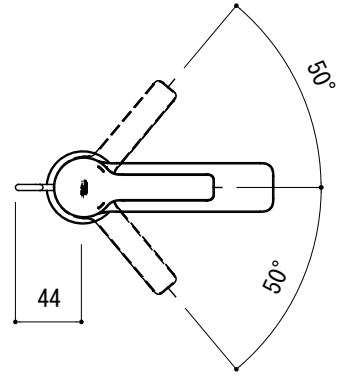

水栓取付穴

品名 混合栓 -GROHE, Lineare-

品番 FHT73-1811

仕様 引き棒付き/クローム

重量 容量 縮尺 1:5

大洋金物株式会社 ティーフォルム事業部 **Tform**