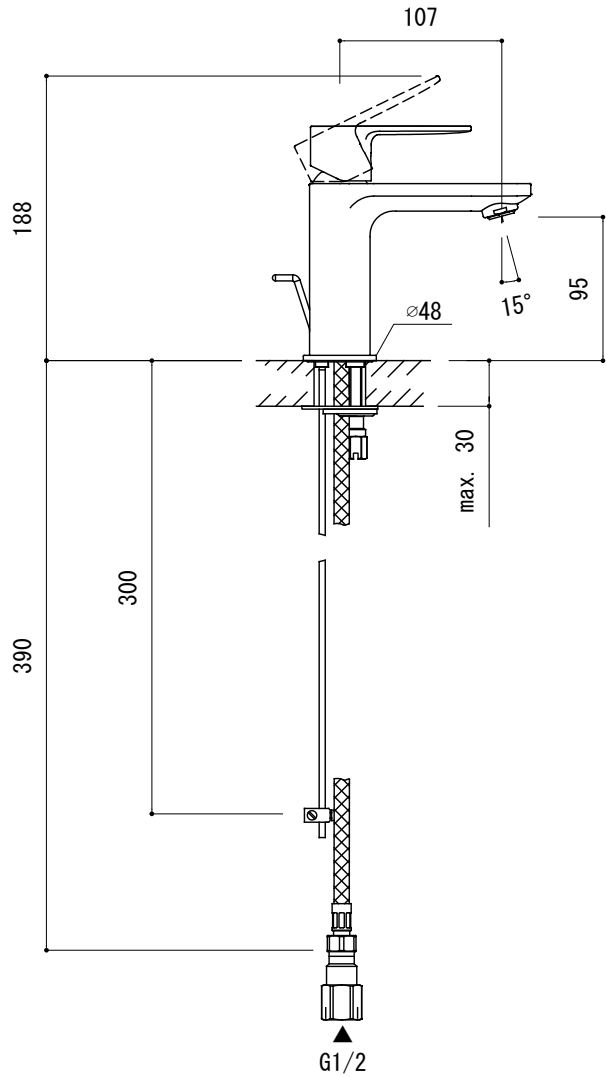

水栓取付穴

品名 混合栓 -GROHE, Lineare-

品番 FHT73-1811

仕様 引き棒付き/クローム

重量 容量 縮尺 1:5

大洋金物株式会社 ティーフォルム事業部 **Tform**