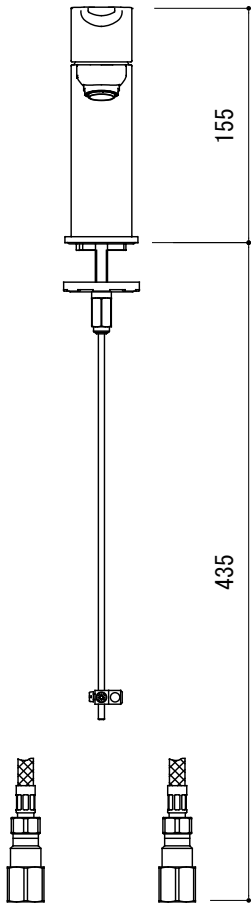

水栓取付穴

品名 混合栓 -GROHE, Lineare-

品番 FHT73-1811

仕様 引き棒付き/クローム

重量 容量 縮尺 1:5

大洋金物株式会社 ティーフォルム事業部 **Tform**