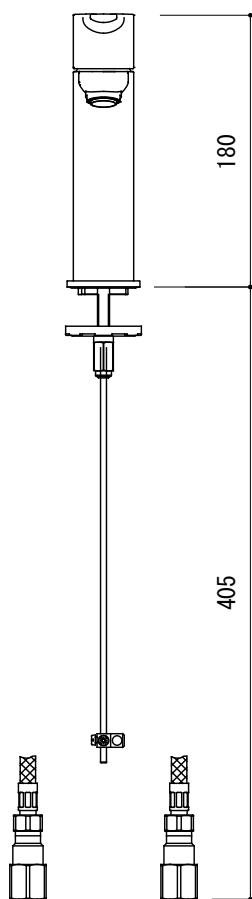

水栓取付穴

品名 混合栓 -GROHE, Lineare-

仕様 引き棒付き/クローム

品番 FHT73-1813

重量 容量 縮尺 1:5

大洋金物株式会社 ティーフォルム事業部 **Tform**