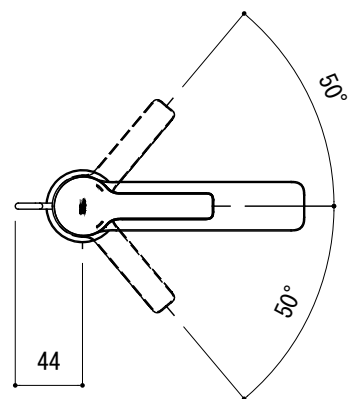

水栓取付穴

品名 混合栓 -GROHE, Lineare-

仕様 引き棒付き/クローム

品番 FHT73-1813

重量 容量 縮尺 1:5

大洋金物株式会社 ティーフォルム事業部 **Tform**