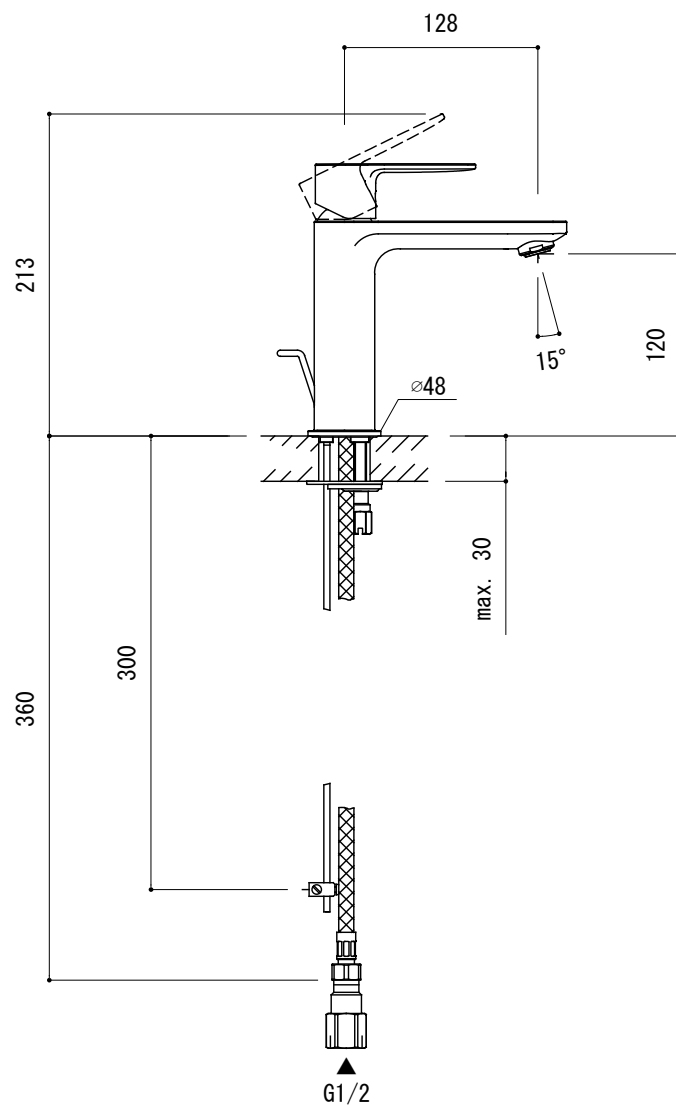

水栓取付穴

品名 混合栓 -GROHE, Lineare-

仕様 引き棒付き/クローム

品番 FHT73-1813

重量 容量 縮尺 1:5

大洋金物株式会社 ティーフォルム事業部 **Tform**