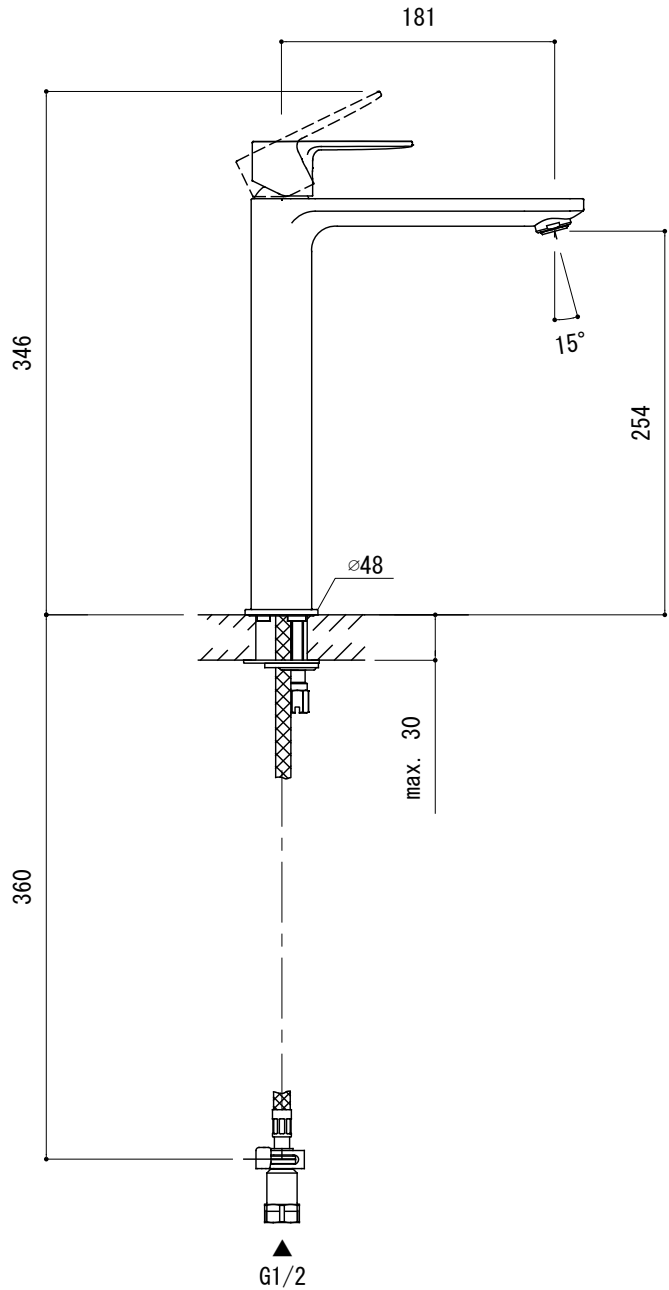

水栓取付穴

品名 混合栓 -GROHE, Lineare-

仕様 引き棒なし/クローム

品番 FHT73-1814-F01

重量

容量

縮尺 1:5

大洋金物株式会社 ティーフォーム事業部 **Tform**