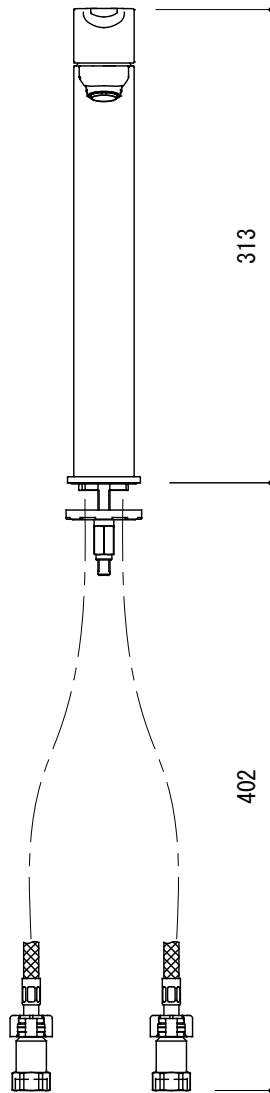

水栓取付穴

品名 混合栓 -GROHE, Lineare-

仕様 引き棒なし/クローム

品番 FHT73-1814-F01

重量

容量

縮尺 1:5

大洋金物株式会社 ティーフォーム事業部 **Tform**