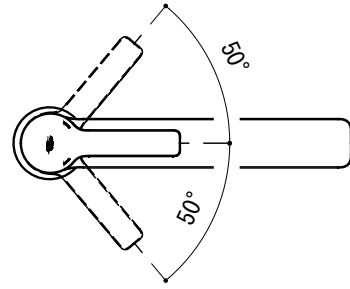

水栓取付穴

品名 混合栓 -GROHE, Lineare-

仕様 引き棒なし/クローム

品番 FHT73-1814-F01

重量

容量

縮尺 1:5

大洋金物株式会社 ティーフォーム事業部 **Tform**