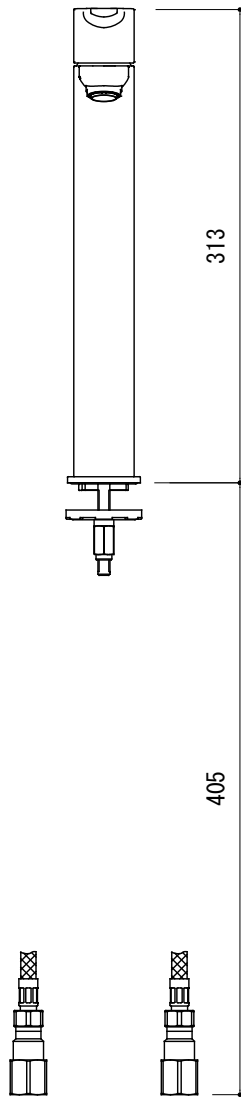

水栓取付穴

品名 混合栓 -GROHE, Lineare-

品番 FHT73-1814

仕様 引き棒なし/クローム

重量 容量 縮尺 1:5

大洋金物株式会社 ティーフォーム事業部 **Tform**