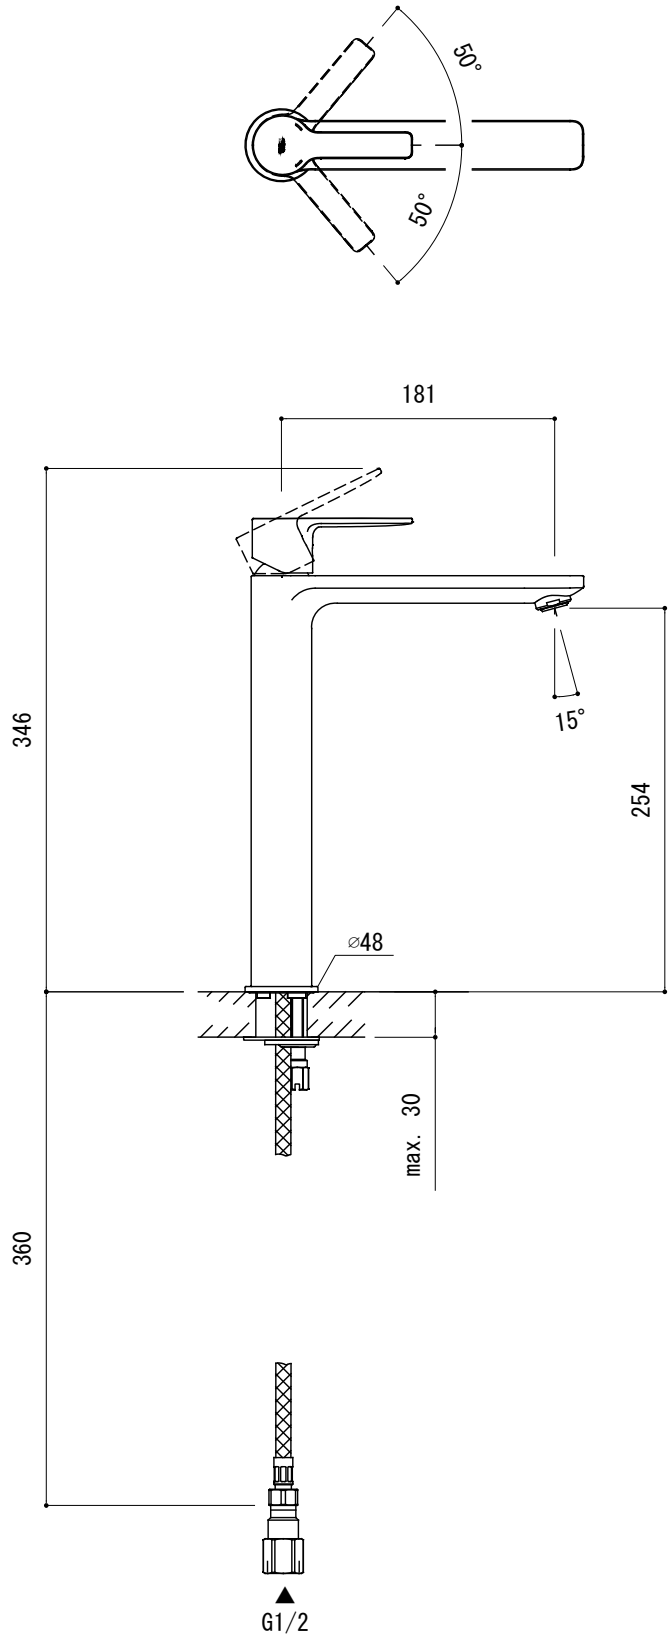

水栓取付穴

品名 混合栓 -GROHE, Lineare-

品番 FHT73-1814

仕様 引き棒なし/クローム

重量 容量 縮尺 1:5

大洋金物株式会社 ティーフォーム事業部 **Tform**