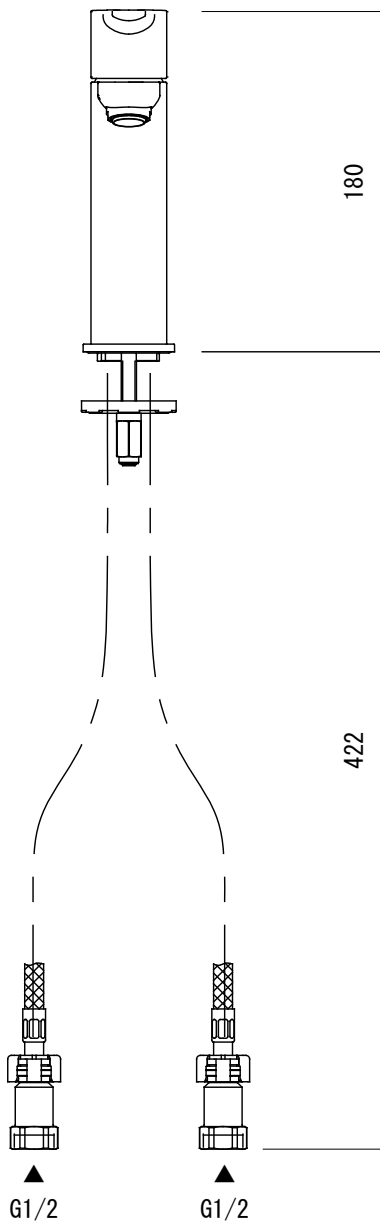

水栓取付穴

<p>品名 混合栓 -GROHE, New Lineare-</p>	<p>品番 FHT73-1815-F01</p>		
<p>仕様 引き棒なし クローム</p>	<p>重量</p>	<p>容量</p>	<p>縮尺 1:4</p>
<p>大洋金物株式会社 ティーフォルム事業部 Tform</p>			