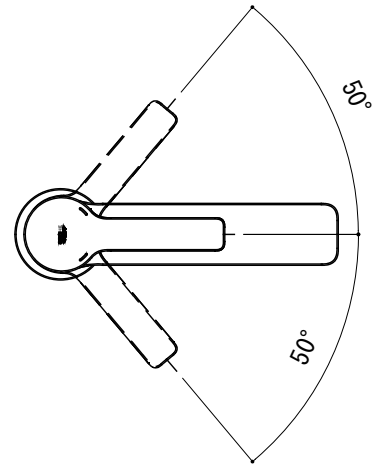

水栓取付穴

<p>品名 混合栓 -GROHE, New Lineare-</p>	<p>品番 FHT73-1815-F01</p>		
<p>仕様 引き棒なし クローム</p>	<p>重量</p>	<p>容量</p>	<p>縮尺 1:4</p>
<p>大洋金物株式会社 ティーフォルム事業部 Tform</p>			