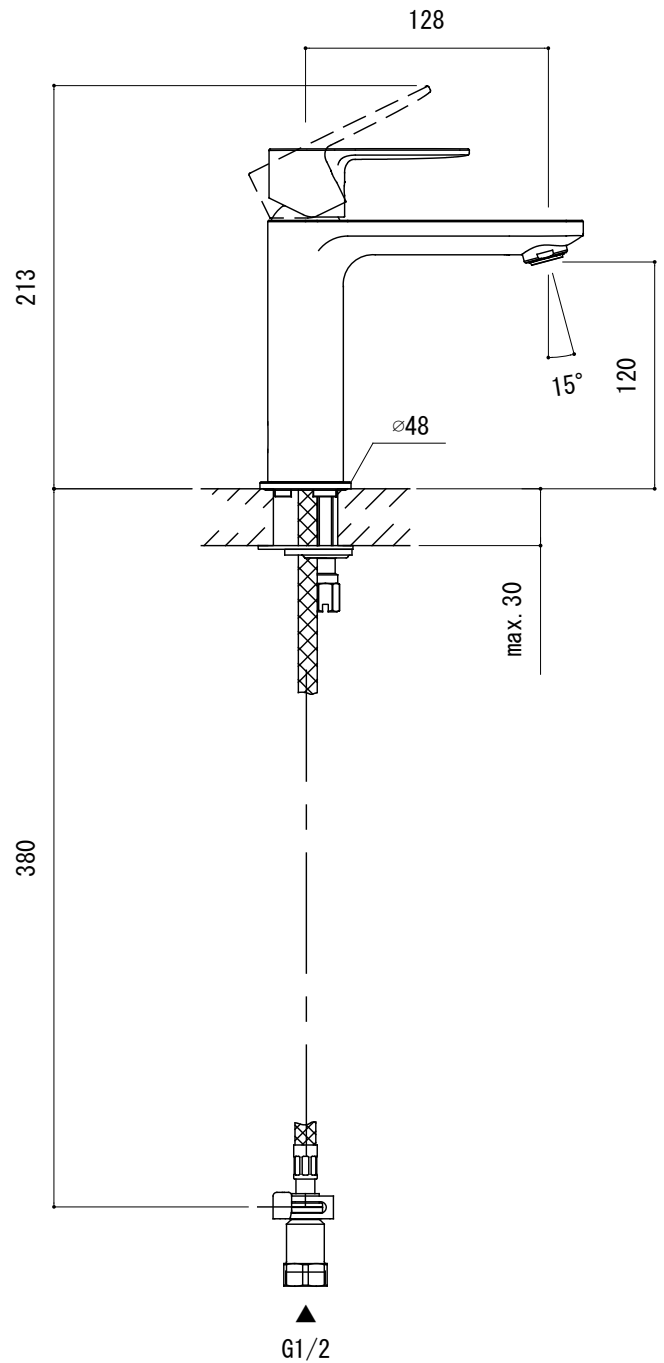

水栓取付穴

<p>品名 混合栓 -GROHE, New Lineare-</p>	<p>品番 FHT73-1815-F01</p>		
<p>仕様 引き棒なし クローム</p>	<p>重量</p>	<p>容量</p>	<p>縮尺 1:4</p>
<p>大洋金物株式会社 ティーフォルム事業部 Tform</p>			