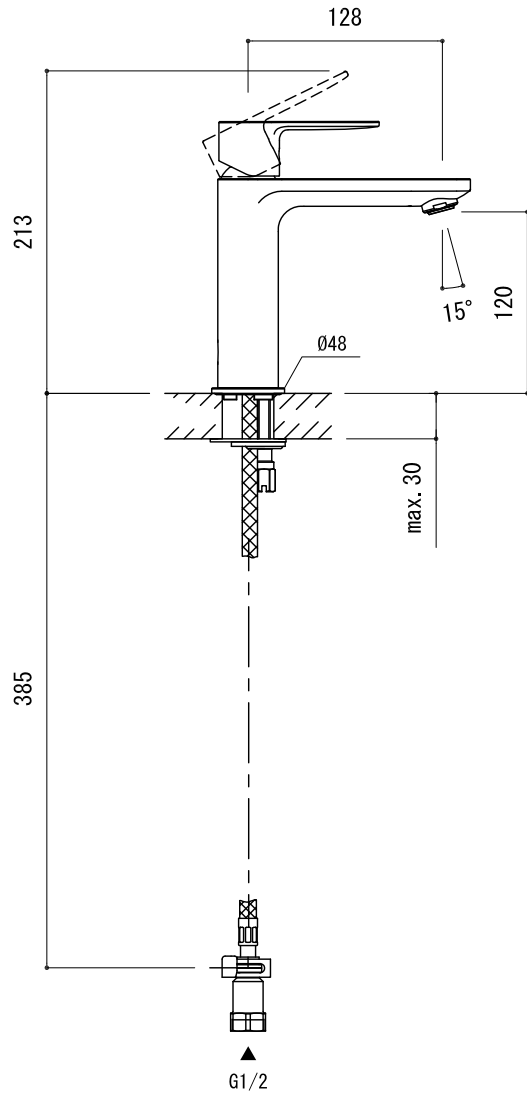

水栓取付穴

■流量 0.3Mpa時 5.0L/min

<p>品名 混合栓 -GROHE, Lineare-</p>	<p>品番 FHT73-1815-N01</p>		
<p>仕様 引き棒なし クローム コールドスタート仕様</p>	<p>重量</p>	<p>容量</p>	<p>縮尺 1:5</p>
<p>大洋金物株式会社 ティーフォルム事業部 Tform</p>			