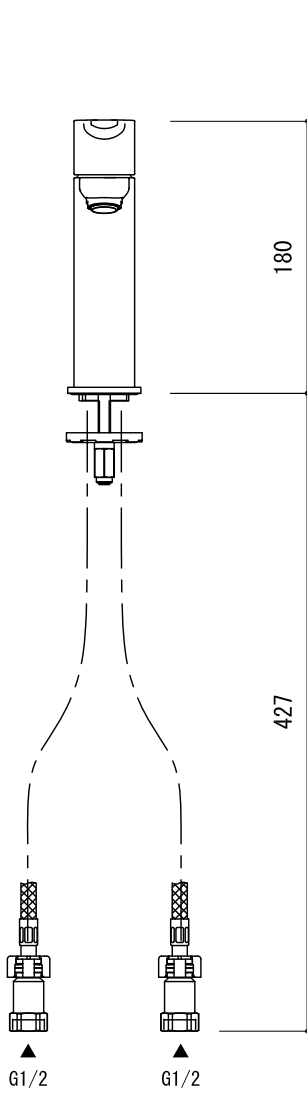

水栓取付穴

■流量 0.3Mpa時 5.0L/min

<p>品名 混合栓 -GROHE, Lineare-</p>	<p>品番 FHT73-1815-N01</p>		
<p>仕様 引き棒なし クローム コールドスタート仕様</p>	<p>重量</p>	<p>容量</p>	<p>縮尺 1:5</p>
<p>大洋金物株式会社 ティーフォルム事業部 Tform</p>			