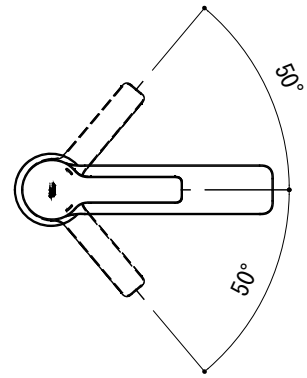

水栓取付穴

品名 混合栓 -GROHE, New Lineare-

仕様 引き棒なし/クローム

品番 FHT73-1815

重量 容量 縮尺 1:5

大洋金物株式会社 ティーフォルム事業部 **Tform**