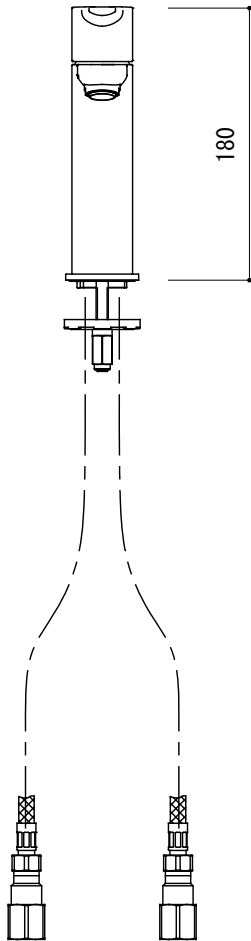

水栓取付穴

品名 混合栓 -GROHE, New Lineare-

仕様 引き棒なし/クローム

品番 FHT73-1815

重量 容量 縮尺 1:5

大洋金物株式会社 ティーフォルム事業部 **Tform**