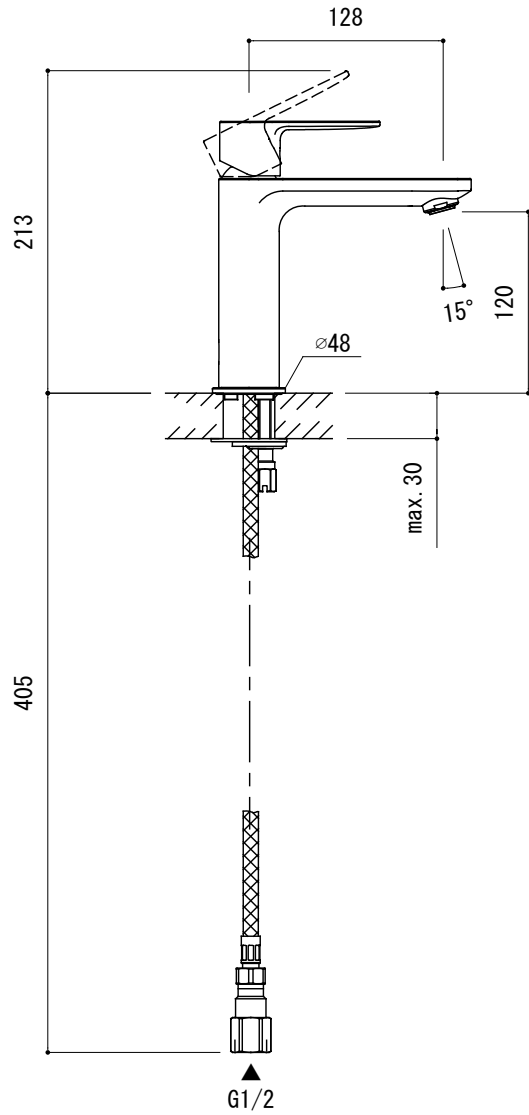

水栓取付穴

品名 混合栓 -GROHE, New Lineare-

仕様 引き棒なし/クローム

品番 FHT73-1815

重量 容量 縮尺 1:5

大洋金物株式会社 ティーフォルム事業部 **Tform**