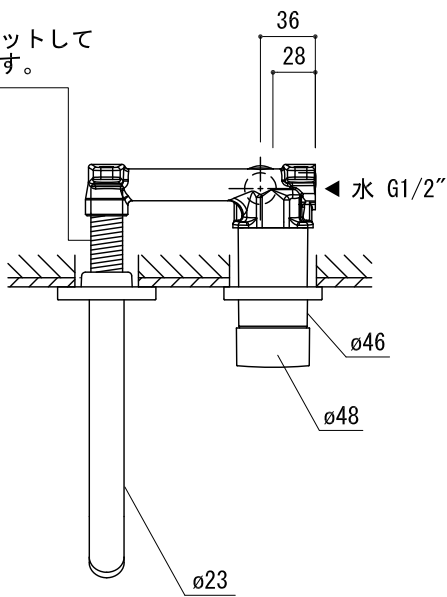

G1/2"
40mmまでカットして
調整可能です。

- FHT73-1905-001 クローム
- FHT73-1905-AL1 ブラッシュドハードグラファイト(サテンガンメタル)
- FHT73-1905-DC1 スーパーsteel
- FHT73-1905-DL1 ブラッシュドウォームサンセット(サテンコッパー)
- FHT73-1905-GN1 ブラッシュドクールサンライズ(サテンゴールド)

品名 混合栓 -GROHE, Essence-	品番 FHT73-1905		
仕様	重量	容量	縮尺 1:5
	大洋金物株式会社 ティーフォーム事業部 Tform		