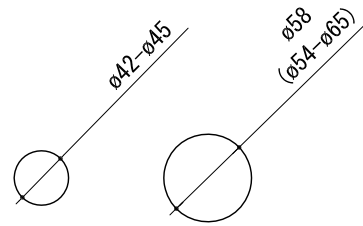

G1/2"
40mmまでカットして
調整可能です。

- FHT73-1905-001 クローム
- FHT73-1905-AL1 ブラッシュドハードグラファイト(サテンガンメタル)
- FHT73-1905-DC1 スーパーsteel
- FHT73-1905-DL1 ブラッシュドウォームサンセット(サテンコッパー)
- FHT73-1905-GN1 ブラッシュドクールサンライズ(サテンゴールド)

品名 混合栓 -GROHE, Essence-	品番 FHT73-1905		
仕様	重量	容量	縮尺 1:5
	大洋金物株式会社 ティーフォーム事業部 Tform		