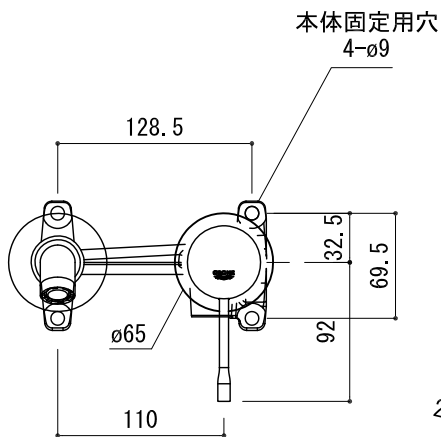

G1/2"
40mmまでカットして
調整可能です。

- FHT73-1905-001 クローム
- FHT73-1905-AL1 ブラッシュドハードグラファイト(サテンガンメタル)
- FHT73-1905-DC1 スーパーsteel
- FHT73-1905-DL1 ブラッシュドウォームサンセット(サテンコッパー)
- FHT73-1905-GN1 ブラッシュドクールサンライズ(サテンゴールド)

品名 混合栓 -GROHE, Essence-	品番 FHT73-1905		
仕様	重量	容量	縮尺 1:5
	大洋金物株式会社 ティーフォーム事業部 Tform		