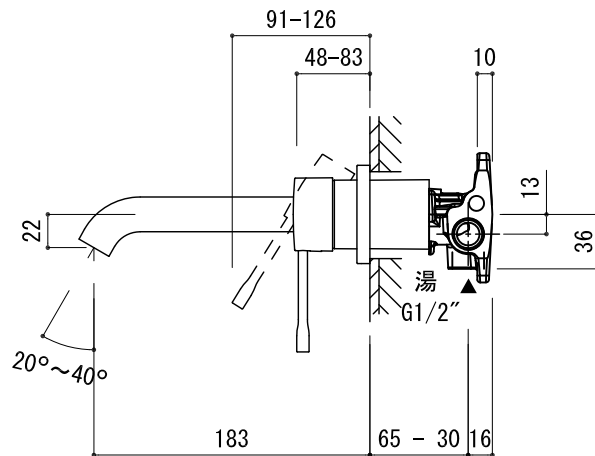

G1/2"
40mmまでカットして
調整可能です。

- FHT73-1905-001 クローム
- FHT73-1905-AL1 ブラッシュドハードグラファイト(サテンガンメタル)
- FHT73-1905-DC1 スーパーsteel
- FHT73-1905-DL1 ブラッシュドウォームサンセット(サテンコッパー)
- FHT73-1905-GN1 ブラッシュドクールサンライズ(サテンゴールド)

品名 混合栓 -GROHE, Essence-	品番 FHT73-1905		
仕様	重量	容量	縮尺 1:5
	大洋金物株式会社 ティーフォーム事業部 Tform		