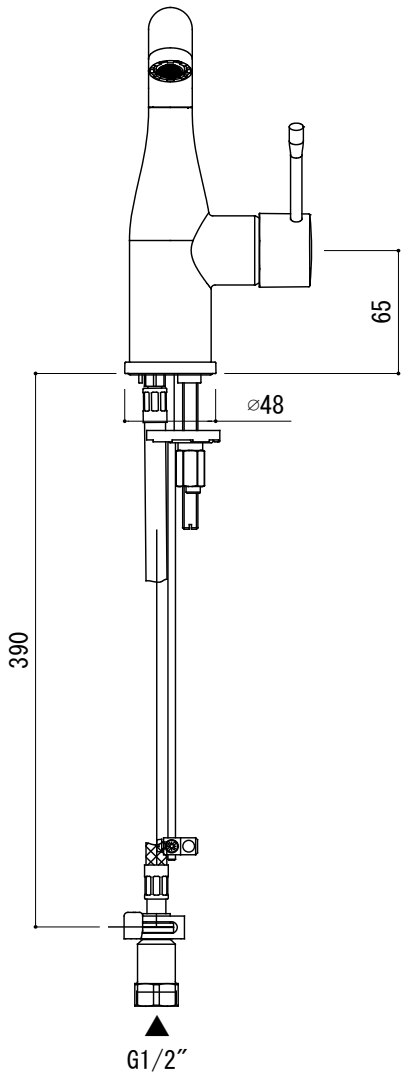

水栓取付穴

※φ35の水栓取付穴にも適合します。

■流量 0.3Mpa時 5.0L/min

<p>品名 混合栓 -GROHE, Essence-</p>	<p>品番 FHT73-1906-F01</p>		
<p>仕様 引棒付/吐水口首振可/ クローム</p>	<p>重量</p>	<p>容量</p>	<p>縮尺 1:4</p>
<p>大洋金物株式会社 ティーフォルム事業部 Tform</p>			