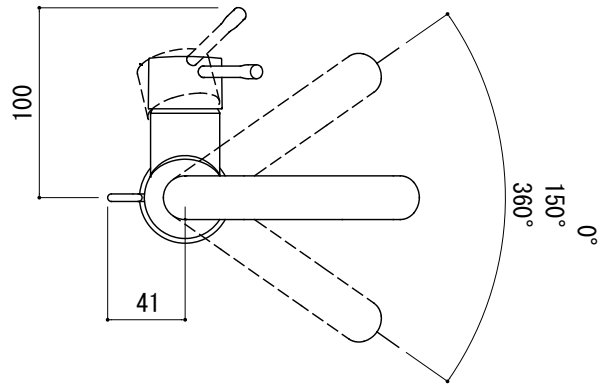

水栓取付穴

※φ35の水栓取付穴にも適合します。

■流量 0.3Mpa時 5.0L/min

<p>品名 混合栓 -GROHE, Essence-</p>	<p>品番 FHT73-1906-F01</p>		
<p>仕様 引棒付/吐水口首振可/ クローム</p>	<p>重量</p>	<p>容量</p>	<p>縮尺 1:4</p>
<p>大洋金物株式会社 ティーフォルム事業部 Tform</p>			