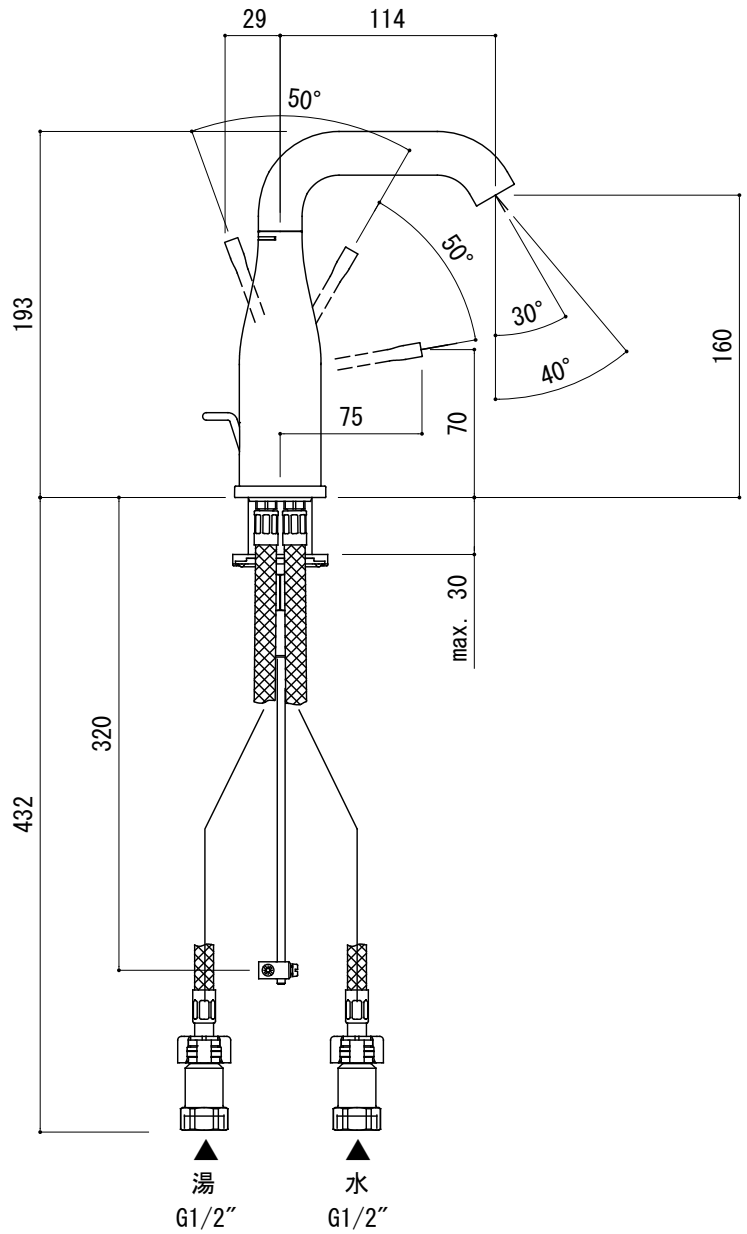

水栓取付穴

※φ35の水栓取付穴にも適合します。

■流量 0.3Mpa時 5.0L/min

<p>品名 混合栓 -GROHE, Essence-</p>	<p>品番 FHT73-1906-F01</p>		
<p>仕様 引棒付/吐水口首振可/ クローム</p>	<p>重量</p>	<p>容量</p>	<p>縮尺 1:4</p>
<p>大洋金物株式会社 ティーフォルム事業部 Tform</p>			