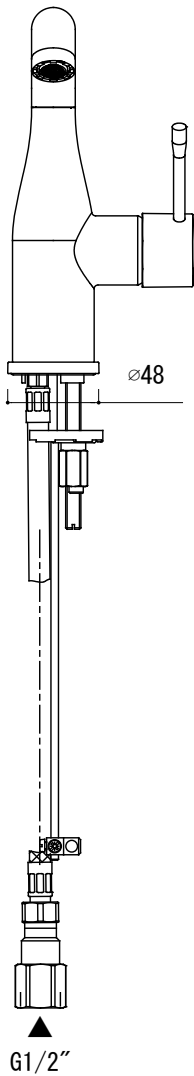

水栓取付穴

※φ35の水栓取付穴にも適合します。

品名 混合栓 -GROHE, Essence-

品番 FHT73-1906

仕様 引棒付/吐水口首振可/
クローム

重量 容量 縮尺 1:4

大洋金物株式会社 ティーフォーム事業部 **Tform**