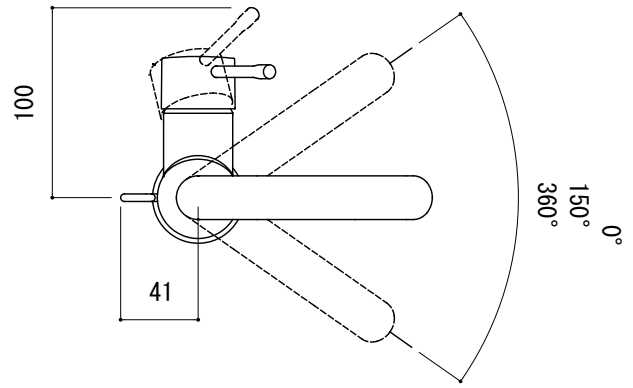

水栓取付穴

※φ35の水栓取付穴にも適合します。

品名 混合栓 -GROHE, Essence-

品番 FHT73-1906

仕様 引棒付/吐水口首振可/
クローム

重量 容量 縮尺 1:4

大洋金物株式会社 ティーフォーム事業部 **Tform**