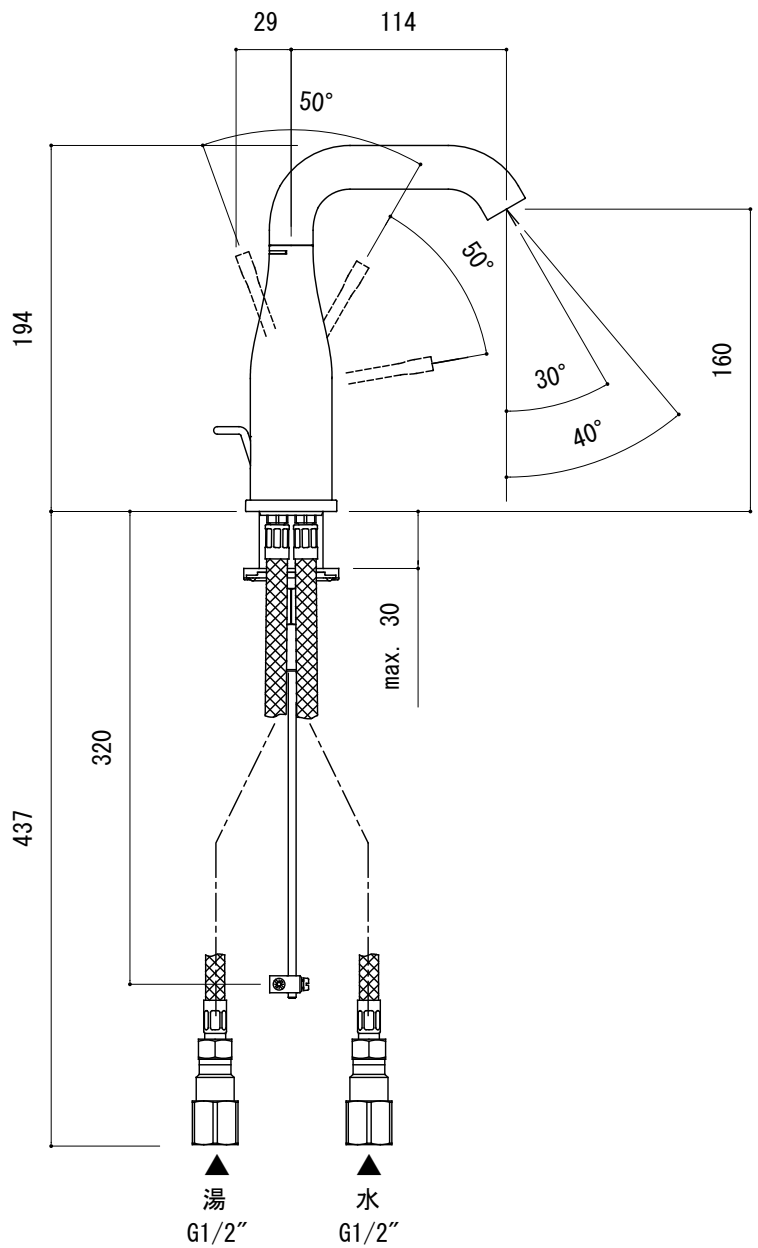

水栓取付穴

※φ35の水栓取付穴にも適合します。

品名 混合栓 -GROHE, Essence-

品番 FHT73-1906

仕様 引棒付/吐水口首振可/
クローム

重量 容量 縮尺 1:4

大洋金物株式会社 ティーフォーム事業部 **Tform**