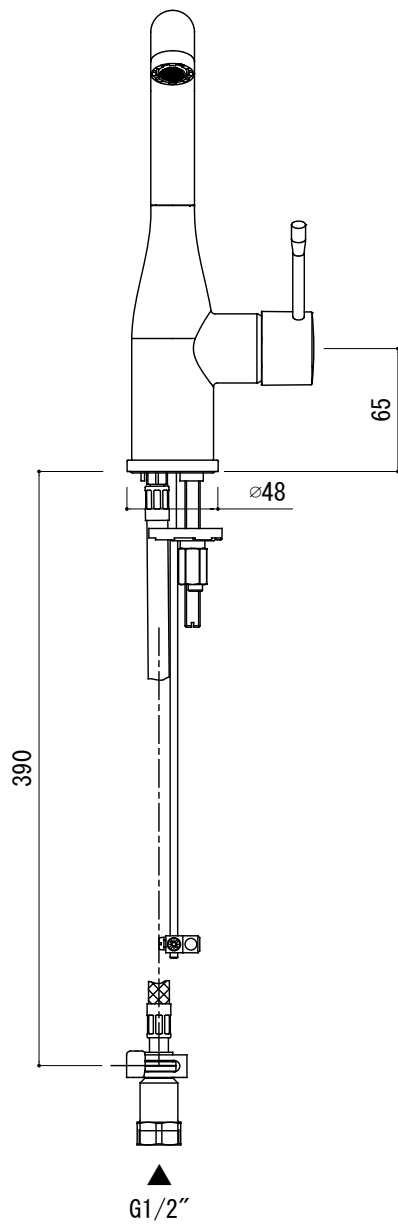

水栓取付穴

※φ35の水栓取付穴にも適合します。

■流量 0.3Mpa時 5.0L/min

<p>品名 混合栓 -GROHE, Essence-</p>	<p>品番 FHT73-1907-F01</p>		
<p>仕様 引棒付/吐水口首振可/クローム</p>	<p>重量</p>	<p>容量</p>	<p>縮尺 1:4</p>
<p>大洋金物株式会社 ティーフォルム事業部 <b>Tform</b></p>			