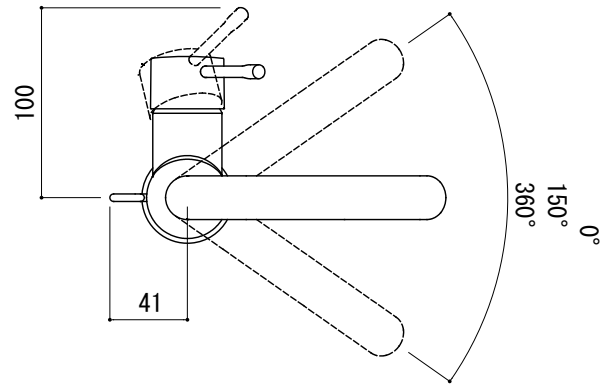

水栓取付穴

※φ35の水栓取付穴にも適合します。

■流量 0.3Mpa時 5.0L/min

<p>品名 混合栓 -GROHE, Essence-</p>	<p>品番 FHT73-1907-F01</p>		
<p>仕様 引棒付/吐水口首振可/クローム</p>	<p>重量</p>	<p>容量</p>	<p>縮尺 1:4</p>
<p>大洋金物株式会社 ティーフォルム事業部 <b>Tform</b></p>			