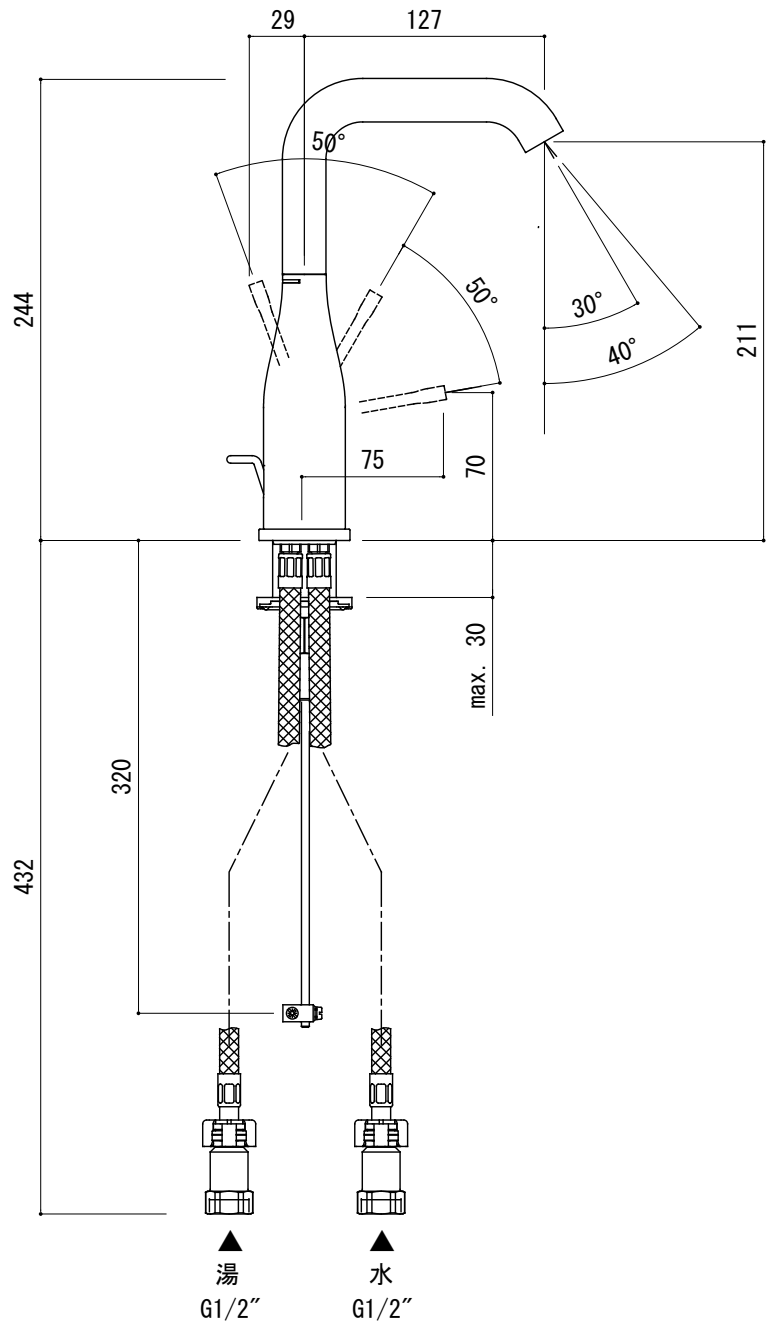

水栓取付穴

※φ35の水栓取付穴にも適合します。

■流量 0.3Mpa時 5.0L/min

<p>品名 混合栓 -GROHE, Essence-</p>	<p>品番 FHT73-1907-F01</p>		
<p>仕様 引棒付/吐水口首振可/クローム</p>	<p>重量</p>	<p>容量</p>	<p>縮尺 1:4</p>
<p>大洋金物株式会社 ティーフォルム事業部 <b>Tform</b></p>			