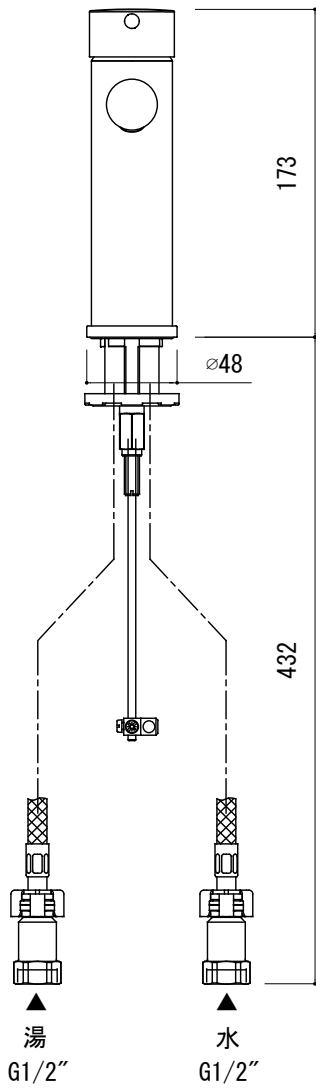

水栓取付穴

※φ35の水栓取付穴にも適合します。

品名 混合栓 -GROHE, Essence-

品番 FHT73-1908-F01

仕様 引棒付/  
クローム

重量 容量 縮尺 1:4

大洋金物株式会社 ティーフォーム事業部 **Tform**