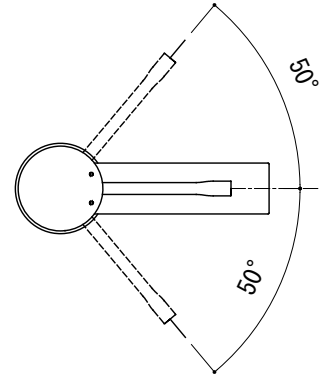

水栓取付穴

※φ35の水栓取付穴にも適合します。

品名 混合栓 -GROHE, Essence-

品番 FHT73-1908-F01

仕様 引棒付/  
クローム

重量 容量 縮尺 1:4

大洋金物株式会社 ティーフォーム事業部 **Tform**