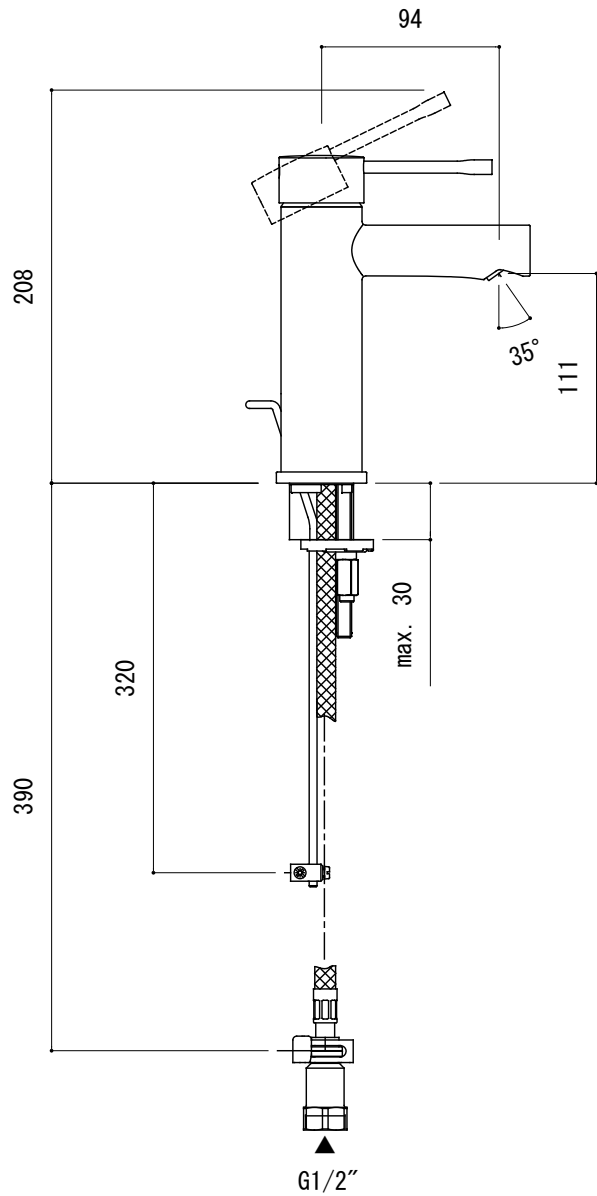

水栓取付穴

※φ35の水栓取付穴にも適合します。

品名 混合栓 -GROHE, Essence-

品番 FHT73-1908-F01

仕様 引棒付/  
クローム

重量 容量 縮尺 1:4

大洋金物株式会社 ティーフォーム事業部 **Tform**