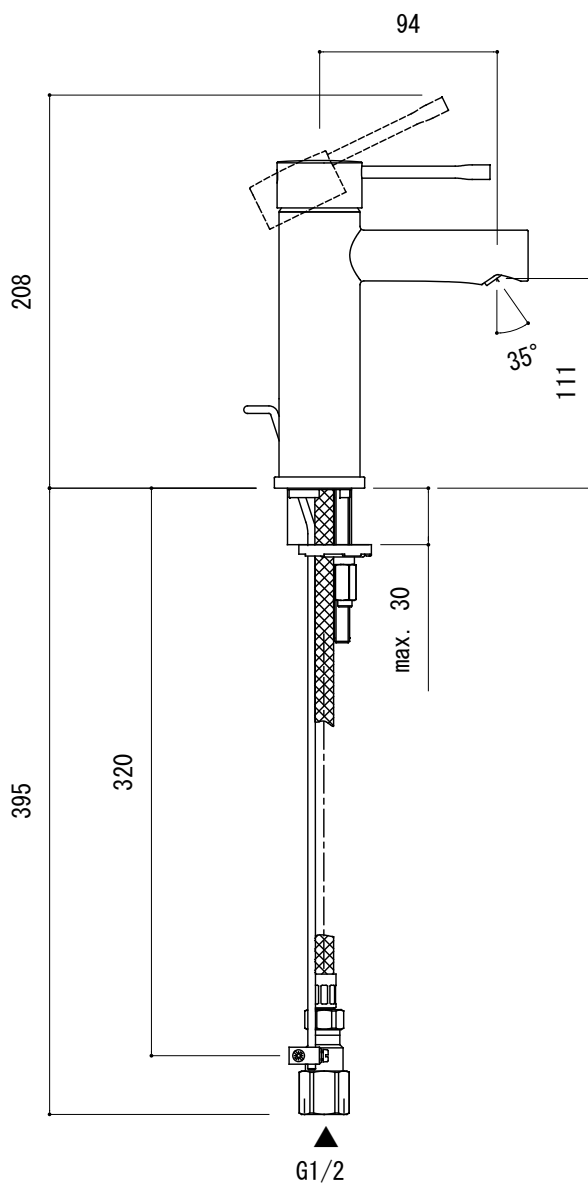

水栓取付穴

※φ35の水栓取付穴にも適合します。

品名 混合栓 -GROHE, Essence-

品番 FHT73-1908

仕様 引棒付/
クローム

重量 容量 縮尺 1:4

大洋金物株式会社 ティーフォーム事業部 **Tform**