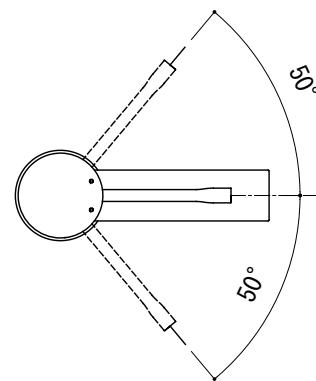

水栓取付穴

※φ35の水栓取付穴にも適合します。

品名 混合栓 -GROHE, Essence-

品番 FHT73-1908

仕様 引棒付/
クローム

重量 容量 縮尺 1:4

大洋金物株式会社 ティーフォーム事業部 **Tform**