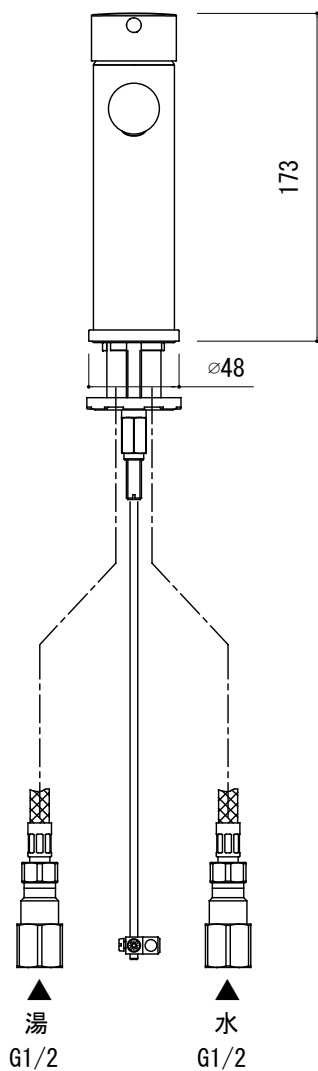

水栓取付穴

※φ35の水栓取付穴にも適合します。

品名 混合栓 -GROHE, Essence-

品番 FHT73-1908

仕様 引棒付/
クローム

重量 容量 縮尺 1:4

大洋金物株式会社 ティーフォーム事業部 **Tform**