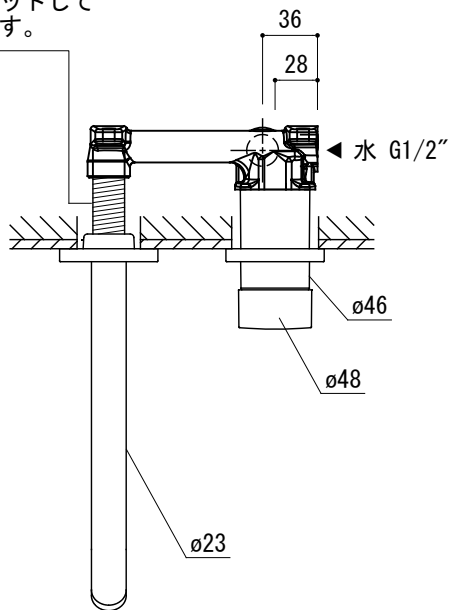

G1/2"
40mmまでカットして
調整可能です。

- FHT73-1910-001 (クローム)
- FHT73-1910-AL1 (ブラッシュドハードグラファイト(サテンガンメタル))
- FHT73-1910-DA1 (ウォームサンセット(ポリッシュド銅))
- FHT73-1910-DC1 (スーパースチール)
- FHT73-1910-DL1 (ブラッシュドウォームサンセット(サテン銅))
- FHT73-1910-EN1 (ブラッシュドニッケル(サテンニッケル))
- FHT73-1910-GN1 (ブラッシュドクールサンライズ(サテンゴールド))

品名 混合栓 -GROHE, Essence-	品番 FHT73-1910		
仕様 クローム	重量	容量	縮尺 1:5
大洋金物株式会社 ティーフォーム事業部 Tform			