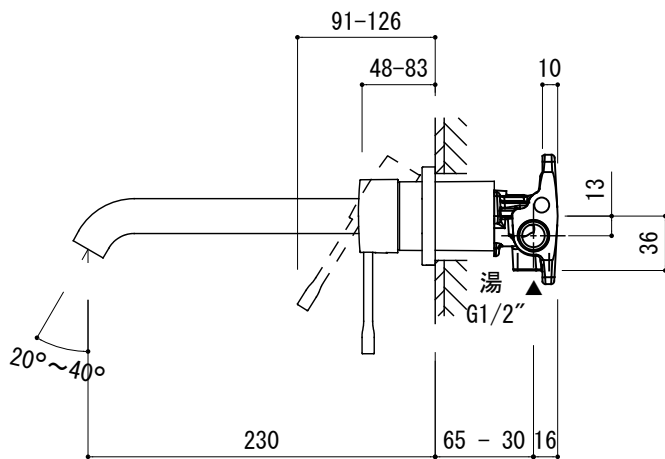

G1/2"
40mmまでカットして
調整可能です。

- FHT73-1910-001 (クローム)
- FHT73-1910-AL1 (ブラッシュドハードグラファイト(サテンガンメタル))
- FHT73-1910-DA1 (ウォームサンセット(ポリッシュド銅))
- FHT73-1910-DC1 (スーパースチール)
- FHT73-1910-DL1 (ブラッシュドウォームサンセット(サテン銅))
- FHT73-1910-EN1 (ブラッシュドニッケル(サテンニッケル))
- FHT73-1910-GN1 (ブラッシュドクールサンライズ(サテンゴールド))

品名 混合栓 -GROHE, Essence-	品番 FHT73-1910		
仕様 クローム	重量	容量	縮尺 1:5
大洋金物株式会社 ティーフォーム事業部 Tform			