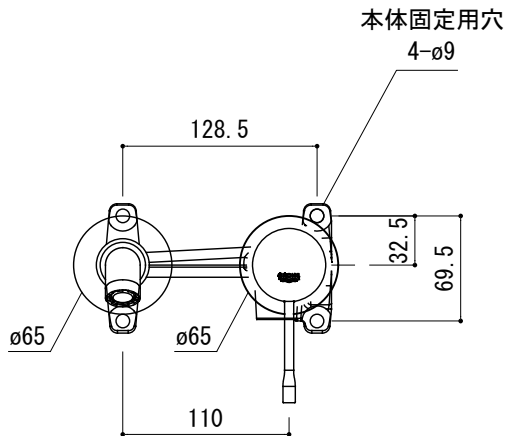

G1/2"
40mmまでカットして
調整可能です。

- FHT73-1910-001 (クローム)
- FHT73-1910-AL1 (ブラッシュドハードグラファイト(サテンガンメタル))
- FHT73-1910-DA1 (ウォームサンセット(ポリッシュド銅))
- FHT73-1910-DC1 (スーパースチール)
- FHT73-1910-DL1 (ブラッシュドウォームサンセット(サテン銅))
- FHT73-1910-EN1 (ブラッシュドニッケル(サテンニッケル))
- FHT73-1910-GN1 (ブラッシュドクールサンライズ(サテンゴールド))

品名 混合栓 -GROHE, Essence-	品番 FHT73-1910		
仕様 クローム	重量	容量	縮尺 1:5
大洋金物株式会社 ティーフォーム事業部 Tform			