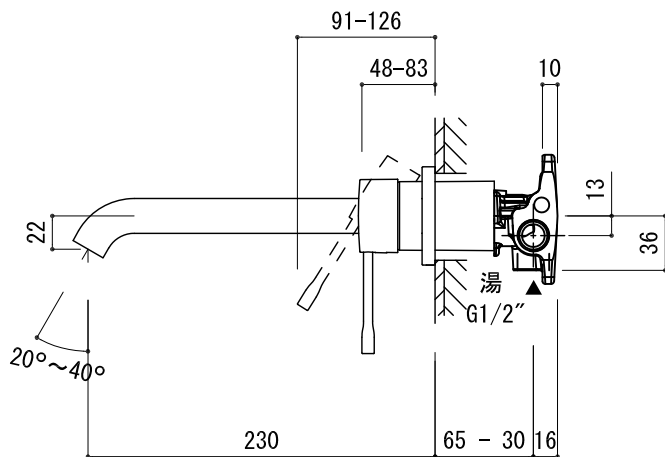

G1/2"  
40mmまでカットして  
調整可能です。

- FHT73-1910-001 クローム
- FHT73-1910-AL1 ブラッシュドハードグラファイト(サテンガンメタル)
- FHT73-1910-DA1 ウォームサンセット(ポリッシュドコッパー)
- FHT73-1910-DC1 スーパースチール
- FHT73-1910-DL1 ブラッシュドウォームサンセット(サテンコッパー)
- FHT73-1910-EN1 ブラッシュドニッケル(サテンニッケル)
- FHT73-1910-GN1 ブラッシュドクールサンライズ(サテンゴールド)

品名 混合栓 -GROHE, Essence-	品番 FHT73-1910		
仕様	重量	容量	縮尺 1:5
	大洋金物株式会社 ティーフォーム事業部 <b>Tform</b>		