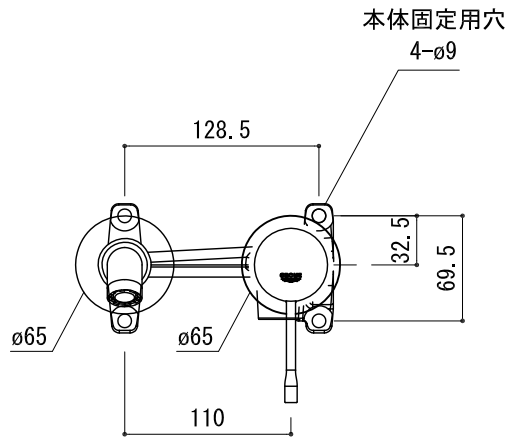

G1/2"  
40mmまでカットして  
調整可能です。

- FHT73-1910-001 クローム
- FHT73-1910-AL1 ブラッシュドハードグラファイト(サテンガンメタル)
- FHT73-1910-DA1 ウォームサンセット(ポリッシュドコッパー)
- FHT73-1910-DC1 スーパースチール
- FHT73-1910-DL1 ブラッシュドウォームサンセット(サテンコッパー)
- FHT73-1910-EN1 ブラッシュドニッケル(サテンニッケル)
- FHT73-1910-GN1 ブラッシュドクールサンライズ(サテンゴールド)

品名 混合栓 -GROHE, Essence-	品番 FHT73-1910		
仕様	重量	容量	縮尺 1:5
	大洋金物株式会社 ティーフォーム事業部 <b>Tform</b>		