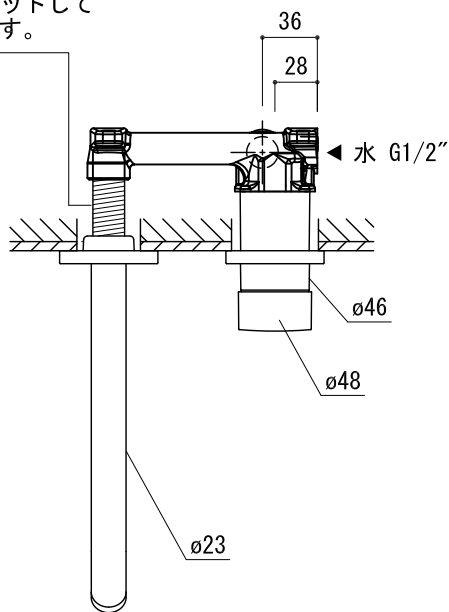

G1/2"  
40mmまでカットして  
調整可能です。

- FHT73-1910-001 クローム
- FHT73-1910-AL1 ブラッシュドハードグラファイト(サテンガンメタル)
- FHT73-1910-DA1 ウォームサンセット(ポリッシュドコッパー)
- FHT73-1910-DC1 スーパースチール
- FHT73-1910-DL1 ブラッシュドウォームサンセット(サテンコッパー)
- FHT73-1910-EN1 ブラッシュドニッケル(サテンニッケル)
- FHT73-1910-GN1 ブラッシュドクールサンライズ(サテンゴールド)

品名 混合栓 -GROHE, Essence-	品番 FHT73-1910		
仕様	重量	容量	縮尺 1:5
	大洋金物株式会社 ティーフォーム事業部 <b>Tform</b>		